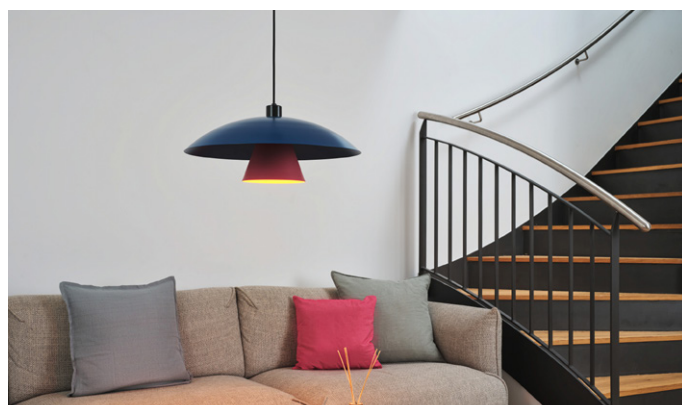

DECOR BOWL

Kontrastreiche Farbtöne – Flexible Lampenwahl - Einfache Montage – Anwendungsgebiete: Innenräume wie Flure, Eingangsbereiche, Treppenhäuser, Wohnräume, Keller – Textilkabel

Produktbezeichnung	GTIN (EAN)	Farbe	Gehäusematerial		L × B × H [mm] Ø × H [mm]	No.	UVP [EUR]¹
DECOR BOWL TABLE E14 BL	4099854654190	Blau/Pink	Stahl	1 × E14	Ø 200 × 365	4	59,00
DECOR BOWL TABLE E14 GN	4099854654213	Grün/Gelb	Stahl	1 × E14	Ø 200 × 365	5	59,00
DECOR BOWL TABLE E14 BK	4099854654176	Schwarz	Stahl	1 × E14	Ø 200 × 365	6	59,00