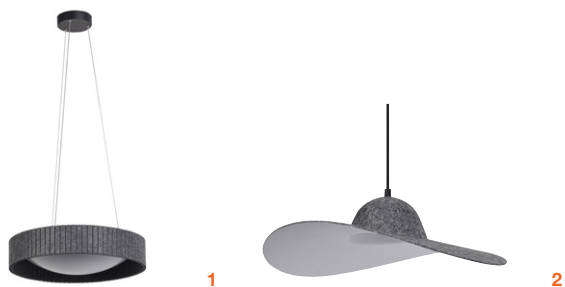

DECOR FELT CYLINDER / HAT

Auffällige Leuchte aus Filz – Design verleiht eine warme Atmosphäre – Einfache Montage

Produktbezeichnung	GTIN (EAN)	Farbe	Gehäusematerial	lm	K		L × B × H [mm] Ø × H [mm]	No.	UVP [EUR]
DECOR FELT CYLINDER PEND 28W 830 DG	4058075841567	Dunkelgrau	Filz/Stahl	1000	3000	–	Ø 500 × 1500	1	122,00
DECOR FELT HAT PENDANT 1XE27 DG	4058075841581	Dunkelgrau	Filz/Stahl	–	–	1 × E27	Ø 500 × 1500	2	58,00