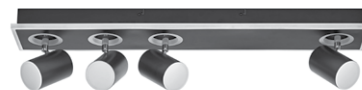

1

2

3

4

DECOR SPOT MARS

IP 20

LEDVANCE
5 year
guarantee

Leuchtenfamilie umfasst vier Varianten mit bis zu 4 Spot-Leuchtenköpfen – Verstellbare Leuchtenköpfe – Hochwertiges Gehäuse mit matt-schwarzer Oberfläche – An-/Aus-Schalter am 1-Spot-Modell zur einfachen Bedienung – 3-stufige Schaltung (Click Select), um die Grund- und Leuchtenkopf-Beleuchtung separat auszuwählen – Einfache Montage