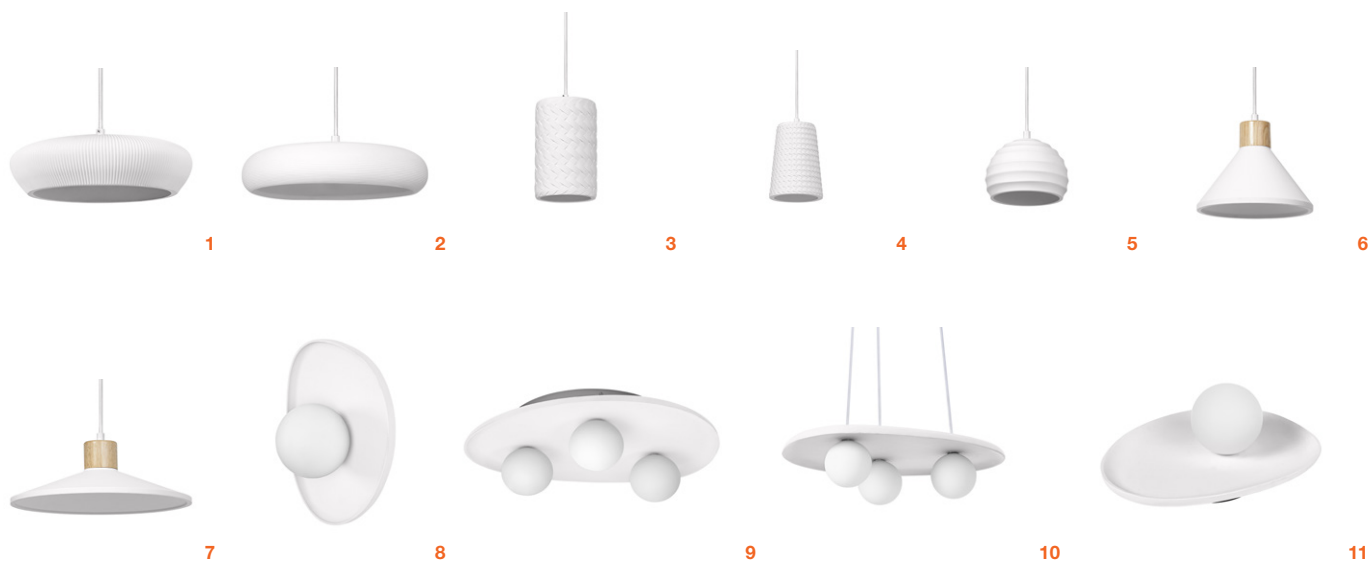

DECOR PLASTER

Hochwertige Optik und Haptik – Flexible Lampenwahl – Nachhaltig aufgrund des austauschbaren Leuchtmittels – Gehäusematerial: Metall und Gips – Einfache Montage

Produktbezeichnung	GTIN (EAN)	Farbe	Gehäusematerial		L x B x H [mm] Ø x H [mm]	No.	UVP¹ [EUR]

DECOR PLASTER PURE/TUBE/CONE/CUP

DECOR PLASTER PURE PEND 280 E27 WT	4058075838505	Weiß	Gips/Stahl	1 x E27	Ø 283 x 1140	1	63,00
DECOR PLASTER PURE PEND 300 E27 WT	4058075838482	Weiß	Gips/Stahl	1 x E27	Ø 298 x 1130	2	63,00
DECOR PLASTER TUBE PENDANT E27 WT	4058075838420	Weiß	Gips/Stahl	1 x E27	Ø 140 x 1280	3	58,50
DECOR PLASTER CONE PEND E27 WT	4058075838444	Weiß	Gips/Stahl	1 x E27	Ø 200 x 1240	4	58,50
DECOR PLASTER CUP PENDANT E27 WT	4058075838468	Weiß	Gips/Stahl	1 x E27	Ø 160 x 1180	5	53,00
DECOR PLASTER WOOD PEND 220 E27 WT	4058075838406	Weiß/Holzdekor	Gips/Stahl/Holz	1 x E27	Ø 220 x 1225	6	59,00
DECOR PLASTER WOOD PEND 320 E27WT	4058075838383	Weiß/Holzdekor	Gips/Stahl/Holz	1 x E27	Ø 320 x 1165	7	59,00

DECOR PLASTER NEST

DECOR PLASTER NEST WALL 1XG9 WT	4058075841383	Weiß	Gips/Glas	1 x G9	200 x 135 x 260	8	53,00
DECOR PLASTER NEST CLG 3XG9 WT	4058075841406	Weiß	Gips/Glas	3 x G9	500 x 385 x 155	9	116,00
DECOR PLASTER NEST PEND 3XG9 WT	4058075841420	Weiß	Gips/Glas	3 x G9	500 x 385 x 1500	10	122,00
DECOR PLASTER NEST TABLE 1XG9 WT	4058075841444	Weiß	Gips/Glas	1 x G9	325 x 240 x 135	11	58,50