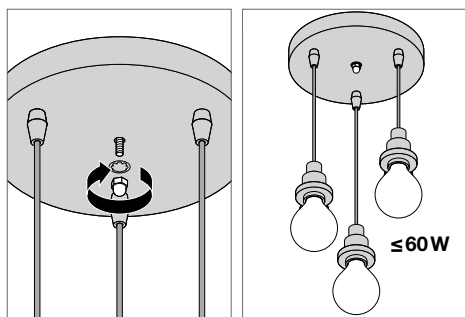

WEITERE PRODUKTDDETAILS

MONTAGE