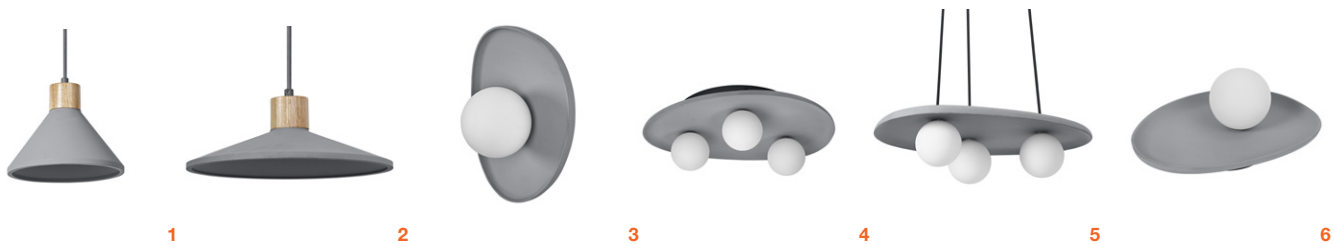

DECOR CONCRETE

Hochwertige Optik und Haptik – Flexible Lampenwahl – Nachhaltig aufgrund des austauschbaren Leuchtmittels – Einfache Montage

Produktbezeichnung	GTIN (EAN)	Farbe	Gehäusematerial		L × B × H [mm] Ø × H [mm]	 No.	 EUR

DECOR CONCRETE WOOD PENDANT

DECOR CONCRETE WOOD PEND 220 E27DG	4058075838345	Dunkelgrau/Holzdekor	Beton/Stahl/Holz	1 × E27	Ø 220 × 1225	1	58,00
DECOR CONCRETE WOOD PEND 320 E27DG	4058075838321	Dunkelgrau/Holzdekor	Beton/Stahl/Holz	1 × E27	Ø 320 × 1165	2	58,00

DECOR CONCRETE NEST

DECOR CONCRETE NEST WALL 1XG9 GR	4058075841147	Grau	Beton/Glas	1 × G9	200 × 135 × 260	3	51,00
DECOR CONCRETE NEST CLG 3XG9 GR	4058075841161	Grau	Beton/Glas	3 × G9	500 × 385 × 155	4	122,00
DECOR CONCRETE NEST PENDANT 3XG9 GR	4058075841185	Grau	Beton/Glas	3 × G9	500 × 385 × 1500	5	137,00
DECOR CONCRETE NEST TABLE 1XG9 GR	4058075841208	Grau	Beton/Glas	1 × G9	325 × 240 × 135	6	76,00