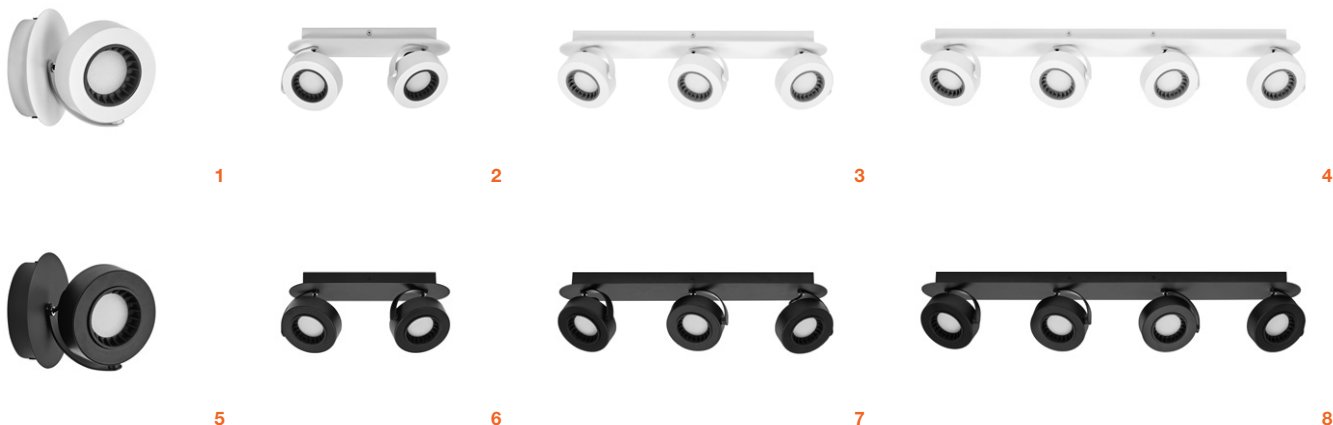

DECOR SPOT VENUS

IP 20
LEDVANCE
5 year guarantee

Leuchtenfamilie umfasst vier Varianten mit bis zu 4 Spot-Leuchtenköpfen – Verstellbare Leuchtenköpfe – Hochwertiges Gehäuse mit matt-weißer oder matt-schwarzer Oberfläche – An-/Aus-Schalter am 1-Spot-Modell zur einfachen Bedienung – Einfache Montage

Produktbezeichnung	GTIN (EAN)	Farbe	Gehäusematerial	lm	K	L x B x H [mm] Ø x H [mm]	Light Bulb No.	LVP [€]
DECOR SPOT VENUS 125MM 5.5W 830 WT	4058075828124	Weiß	Stahl	210	3000	125 x 140 x 120	1	24,50
DECOR SPOT VENUS 300MM 10.5W 830 WT	4058075828148	Weiß	Stahl	450	3000	300 x 100 x 105	2	49,00
DECOR SPOT VENUS 500MM 16W 830 WT	4058075828162	Weiß	Stahl	650	3000	500 x 100 x 105	3	73,00
DECOR SPOT VENUS 695MM 21W 830 WT	4058075828186	Weiß	Stahl	910	3000	695 x 100 x 105	4	98,00
DECOR SPOT VENUS 125MM 5.5W 830 BK	4058075833630	Schwarz	Stahl	210	3000	125 x 140 x 120	5	24,50
DECOR SPOT VENUS 300MM 10.5W 830 BK	4058075833654	Schwarz	Stahl	450	3000	300 x 100 x 105	6	49,00
DECOR SPOT VENUS 500MM 16W 830 BK	4058075833678	Schwarz	Stahl	650	3000	500 x 100 x 105	7	73,00
DECOR SPOT VENUS 695MM 21W 830 BK	4058075833692	Schwarz	Stahl	910	3000	695 x 100 x 105	8	98,00