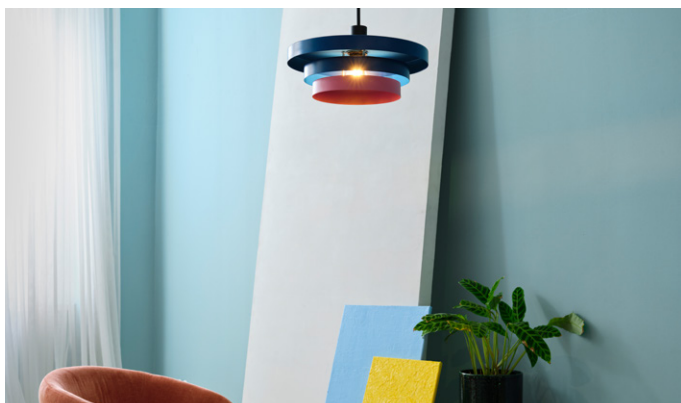

1

2

DECOR LAYERS PENDANT

Kontrastreiche Farbtöne – Flexible Lampenwahl – Einfache Montage – Anwendungsgebiete: Innenräume wie Flure, Eingangsbereiche, Treppenhäuser, Wohnräume, Keller – Textilkabel

Produktbezeichnung	GTIN (EAN)	Farbe	Gehäusematerial		L x B x H [mm] Ø x H [mm]		UVP [EUR]
DECOR LAYERS PENDANT E27 BL	4058075839007	Blau/Pink	Stahl	1 x E27	Ø 400 x 1360	1	70,00
DECOR LAYERS PENDANT E27 GN	4058075838987	Grün/Gelb	Stahl	1 x E27	Ø 400 x 1360	2	70,00

3

4

DECOR PLISSEE

Auffällige Leuchte in dezenteren Farbtönen – Lampen-Design verwandelt die Leuchte in ein Highlight – Minimalistisches Design, das in jeden Raum passt – Nachhaltig aufgrund des austauschbaren Leuchtmittels – Einfache Montage

Produktbezeichnung	GTIN (EAN)	Farbe	Gehäusematerial		L x B x H [mm] Ø x H [mm]		UVP [EUR]
DECOR PLISSEE PENDANT E27 BG	4058075838741	Beige	Stahl	1 x E27	Ø 295 x 1100	3	34,00
DECOR PLISSEE CEILING E27 DG	4058075838765	Dunkelgrau	Stahl	1 x E27	Ø 200 x 90	4	29,00