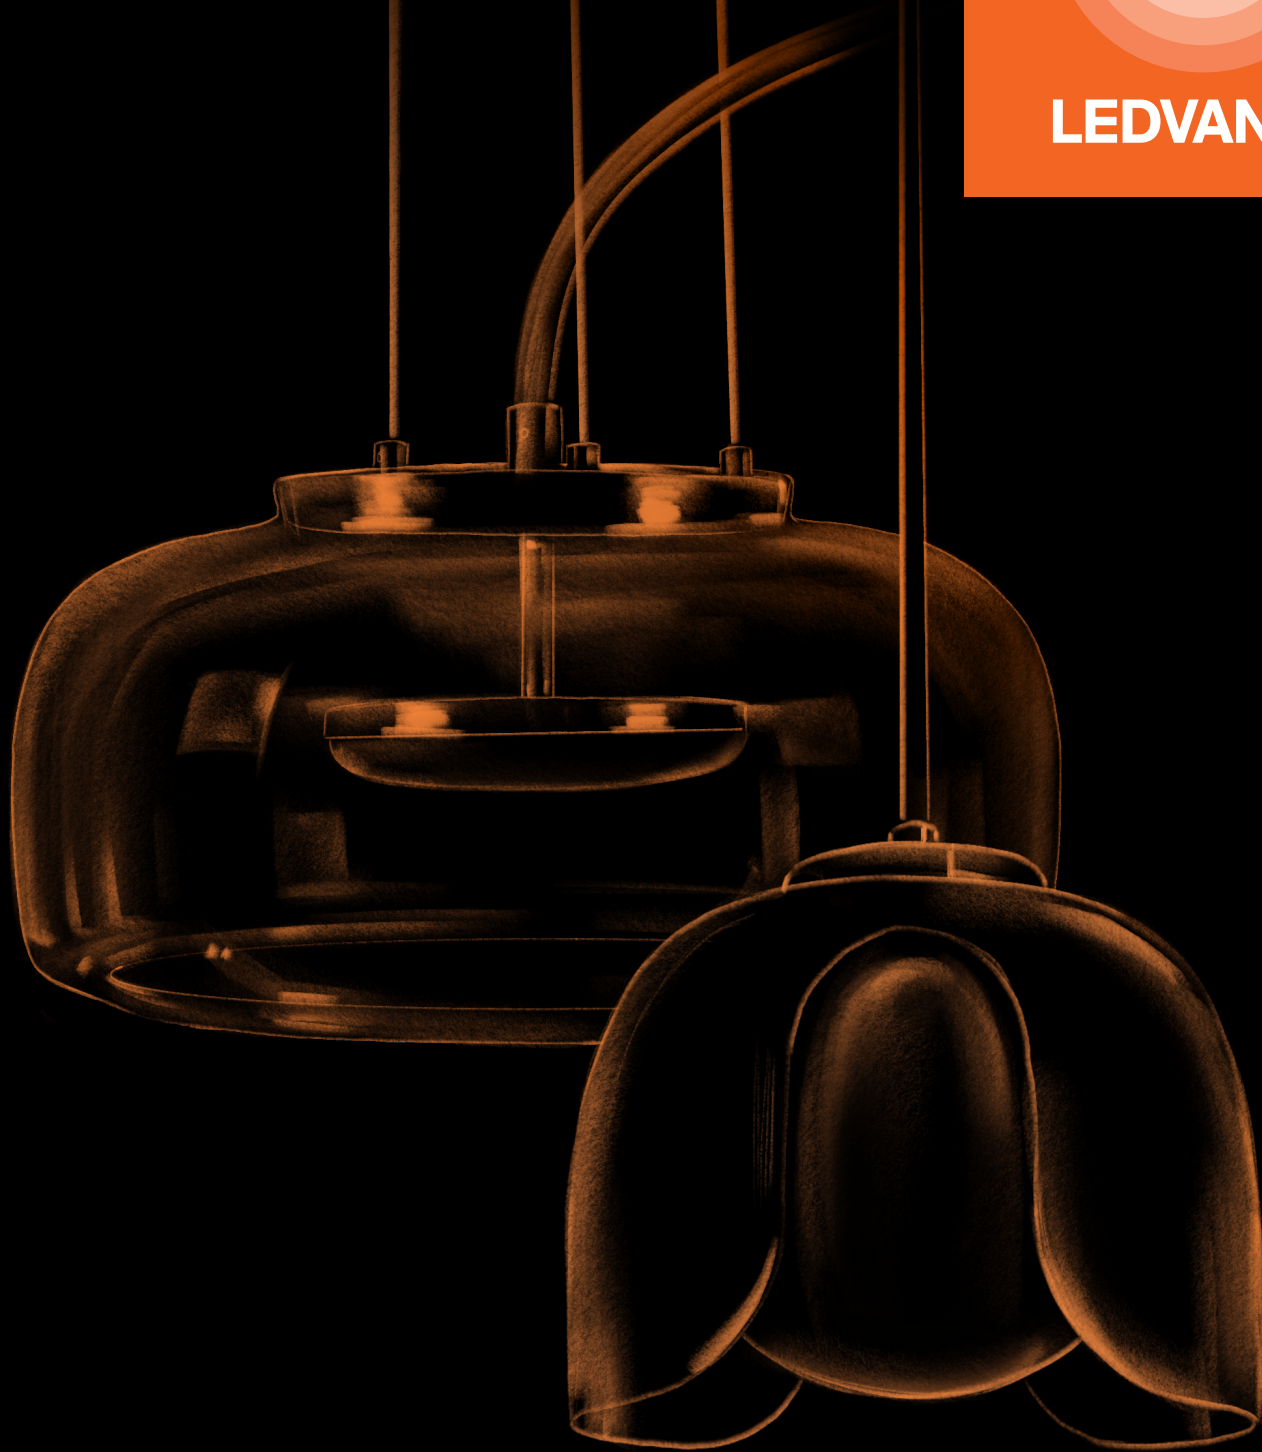

LEDVANCE.DE

LEDVANCE

SPECTRUM

WOHNRAUMLEUCHTEN
2026

ENTDECKEN SIE UNSERE DEKORATIVEN LEUCHTEN

LEDVANCE gehört zu den führenden Anbietern der Beleuchtungsindustrie und steht für innovative Lichtlösungen und smarte Technologien. Mit unserem tiefen Verständnis des Marktes, modernster Technologien und sich wandelnder Anforderungen entwickeln wir Produkte, die die Bedürfnisse unserer Kunden und Endverbraucher perfekt erfüllen. Als verlässlicher Partner vor Ort unterstützen wir Sie aktiv dabei, hochwertige und nachhaltige Lichtkonzepte umzusetzen – für den täglichen Bedarf ebenso wie für anspruchsvolle Projekte. Unser Ziel: Ihren Beleuchtungsumsatz durch ein attraktives, benutzerfreundliches und intelligentes Produktportfolio zu steigern. Gemeinsam gestalten wir die Zukunft des Lichts – mit neuen Trends, Designs, Schnelligkeit und Flexibilität. Begleiten Sie uns auf dieser Reise und schaffen Sie eine bessere Zukunft.

Mit unserer dekorativen Leuchtenkollektion verleihen Sie Ihrem Licht eine neue Dimension. Sie vereint hochwertige Technologie mit natürlichen Materialien, vielfältigen Formen und inspirierenden Designstilen. Von modern-minimalistisch bis klassisch-elegant – jede Leuchte ist mehr als Beleuchtung: Sie schafft eine besondere Atmosphäre und unterstreicht den Charakter jedes einzelnen Raumes. Ob Büro, Gastronomie oder Wohnbereich – unsere dekorativen Leuchten setzen Akzente und machen Ihr Projekt einzigartig. Entdecken Sie, wie LEDVANCE dekorative Beleuchtung auf ein neues Level bringt.