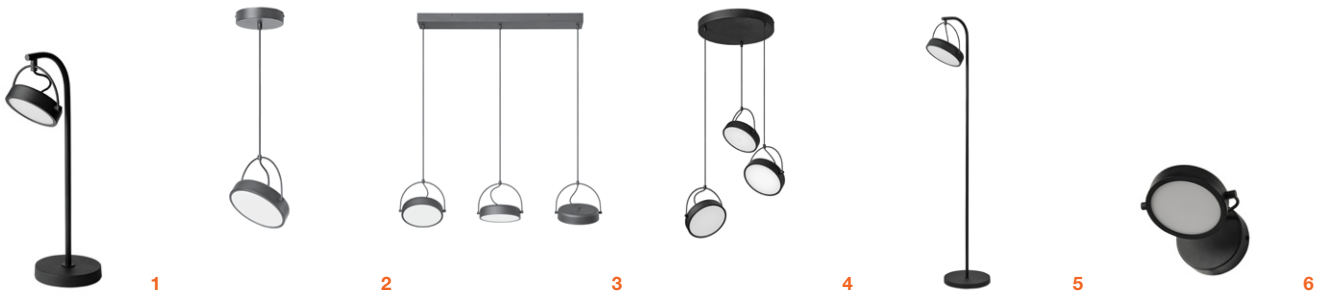

Unsere dekorativen Leuchten sind vielseitig einsetzbar:
ideal für Büros, Wohnbereiche sowie das Gastgewerbe

DECOR KYOTO

Geometrische Formen in perfekter Harmonie mit gleichmäßiger Ausleuchtung – Minimalistisches Design für vielseitige Anwendungen – Einheitliche Designsprache für verschiedene Leuchten sorgt für einen konsistenten Stil – Zwei Optionen für eine einfache Wandmontage: per EU-Stecker am Kabel oder Direktverdrahtung – Natürliche Farbwiedergabe dank hohem CRI-Wert von 90 – Komfortables Dimmen durch Touchtechnologie & Click Dim (Pendelleuchte)

DECOR PUCK

IP20

LEDVANCE
5 year
garantie

Geometrische Formen in perfekter Harmonie mit gleichmäßiger Ausleuchtung – Minimalistisches Design, das in jeden Raum passt – Einheitliche Designsprache für verschiedene Leuchten sorgt für einen konsistenten Stil – Zwei Optionen für eine einfache Wandmontage: per EU-Stecker am Kabel oder Direktverdrahtung – Verstellbarer Leuchtenkopf für perfekte Lichtausrichtung – Einfache Montage – Natürliche Farbwiedergabe dank hohem CRI-Wert von 90