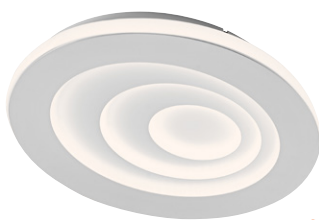

1

ORBIS SPIRAL ROUND

IP20

LEDVANCE
5 year
guarantee

Sehr homogenes Licht – Elegantes Design – Dekorative Wohnbeleuchtung – Deckenleuchte mit fortschrittlicher LED-Technik

Produktbezeichnung	GTIN (EAN)	Farbe	Gehäusematerial	lm	K	L x B x H [mm] Ø x H [mm]	No.	UVP [EUR]
ORBIS SPIRAL ROUND 365MM 38W WT	4099854093357	Weiß	Stahl/Silikon	1900	3000	Ø 365 x 56	1	117,00
ORBIS SPIRAL ROUND 505MM 42W WT	4099854093371	Weiß	Stahl/Silikon	2300	3000	Ø 506 x 56	1	155,00
ORBIS SPIRAL ROUND 685MM 63W WT	4099854093470	Weiß	Stahl/Silikon	4000	3000	Ø 685 x 56	1	195,00