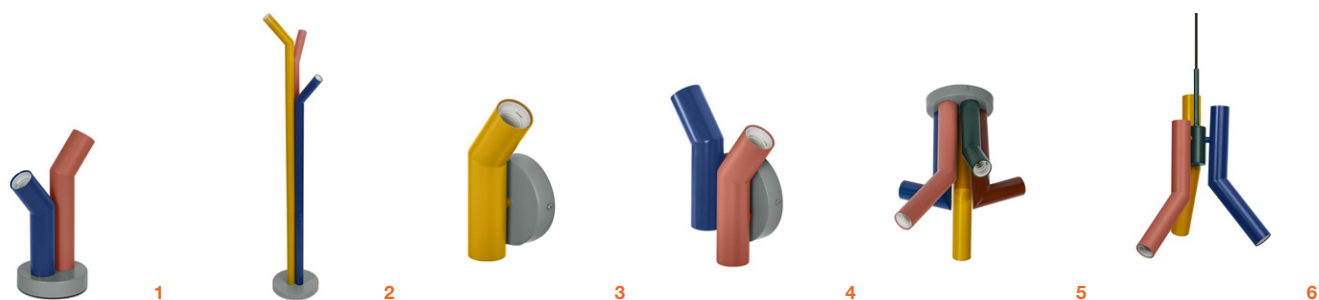

DECOR STRAW

Kontrastreiche Farbtöne – Lampen-Design verwandelt die Leuchte in ein Highlight – Einheitliche Designsprache für verschiedene Leuchten sorgt für einen konsistenten Stil – Zwei Optionen für eine einfache Wandmontage: per EU-Stecker am Kabel oder Direktverdrahtung – An-/Aus-Schalter für Tisch- und Stehleuchten – Nachhaltig aufgrund des austauschbaren Leuchtmittels – Einfache Montage

Produktbezeichnung	GTIN (EAN)	Farbe	Gehäusematerial		L × B × H [mm] Ø × H [mm]	No.	¹
DECOR STRAW TABLE 2XE27	4058075838864	Mehrfarbig	Stahl	2 × E27	180 × 120 × 275	1	47,00
DECOR STRAW FLOOR 3XE27	4058075838888	Mehrfarbig	Stahl	3 × E27	Ø 257 × 1465	2	195,00
DECOR STRAW WALL 1XE27	4058075838826	Mehrfarbig	Stahl	1 × E27	108 × 77 × 183	3	28,50
DECOR STRAW WALL 2XE27	4058075838840	Mehrfarbig	Stahl	2 × E27	180 × 77 × 210	4	42,00
DECOR STRAW CEILING 5XE27	4058075838802	Mehrfarbig	Stahl	5 × E27	294 × 262 × 339	5	103,00
DECOR STRAW PENDANT 3XE27	4058075838789	Mehrfarbig	Stahl	3 × E27	Ø 320 × 1340	6	93,00