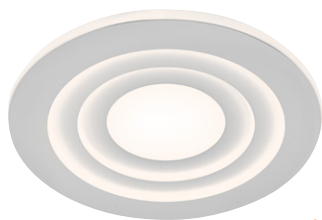

2

ORBIS SPIRAL LOOP

IP 20
LEDVANCE
5 year guarantee

Sehr homogenes Licht – Elegantes Design – Dekorative Wohnbeleuchtung – Deckenleuchte mit fortschrittlicher LED-Technik

Produktbezeichnung	GTIN (EAN)	Farbe	Gehäusematerial	lm	K	L x B x H [mm] Ø x H [mm]	No.	UVP [EUR]¹
ORBIS SPIRAL LOOP 505MM 42W WT	4099854093333	Weiß	Stahl/Silikon	2400	3000	Ø 505 x 60	2	155,00