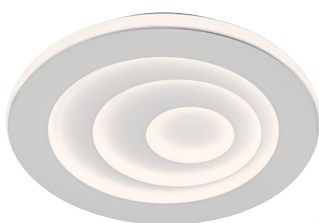

1

2

ORBIS PARIS

Austauschbare LED-Lampe – Elegantes Design – Dekorative Wohnbeleuchtung – Gesockelte Deckenleuchte – Material aus Glas und Metall

Produktbezeichnung	GTIN (EAN)	Farbe	Gehäusematerial		L x B x H [mm] Ø x H [mm]	 No.	 ¹
ORBIS PARIS 300MM 1XE27 BG	4058075828964	Beige	Stahl PVC	1 x E27	Ø 300 x 105	1	24,50
ORBIS PARIS 300MM 1XE27 BK	4058075828988	Schwarz	Stahl PVC	1 x E27	Ø 300 x 105	2	24,50
ORBIS PARIS 400MM 2XE27 BG	4058075832657	Beige	Stahl PVC	2 x E27	Ø 400 x 105	1	39,00
ORBIS PARIS 400MM 2XE27 BK	4058075832671	Schwarz	Stahl PVC	2 x E27	Ø 400 x 105	2	39,00
ORBIS PARIS 480MM 3XE27 BG	4058075829046	Beige	Stahl PVC	3 x E27	Ø 480 x 105	1	49,00
ORBIS PARIS 480MM 3XE27 BK	4058075829060	Schwarz	Stahl PVC	3 x E27	Ø 480 x 105	2	49,00