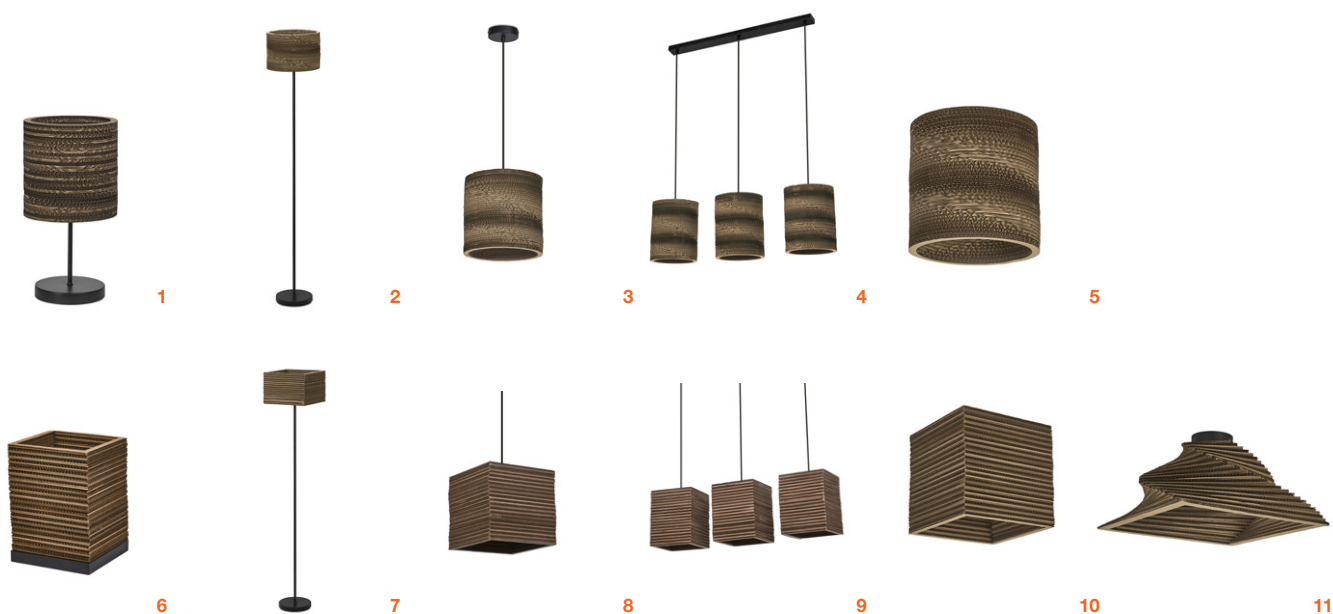

DECOR CARDBOARD

Leuchten aus Wellpappe erfreuen das Zuhause mit einer warmen und natürlichen Atmosphäre – Leichtes, recycelbares und auffälliges Material – Einheitliche Designsprache für verschiedene Leuchten sorgt für einen konsistenten Stil – An-/Aus-Schalter für Tisch- und Stehleuchten – Nachhaltig aufgrund des austauschbaren Leuchtmittels – Einfache Montage

Produktbezeichnung	GTIN (EAN)	Farbe	Gehäusematerial		L x B x H [mm] Ø x H [mm]		

DECOR CARDBOARD CYLINDER

DECOR CARDBOARD CYLINDER TABLE E27	4058075837300	Braun	Karton/Stahl	1 × E27	Ø 200 × 385	1	46,00
DECOR CARDBOARD CYLINDER FLOOR E27	4058075837324	Braun	Karton/Stahl	1 × E27	Ø 300 × 1600	2	89,00
DECOR CARDBOARD CYLINDER PEND E27	4058075837249	Braun	Karton/Stahl	1 × E27	Ø 250 × 1300	3	53,00
DECOR CARDBOARD CYLINDER PEND 3XE27	4058075837263	Braun	Karton/Stahl	3 × E27	830 × 200 × 1300	4	117,00
DECOR CARDBOARD CYLINDER CLG E27	4058075837287	Braun	Karton/Stahl	1 × E27	Ø 250 × 260	5	53,00

DECOR CARDBOARD SQUARE

DECOR CARDBOARD SQUARE TABLE E27	4058075837423	Braun	Karton/Stahl	1 × E27	200 × 200 × 270	6	46,00
DECOR CARDBOARD SQUARE FLOOR E27	4058075837447	Braun	Karton/Stahl	1 × E27	300 × 300 × 1600	7	89,00
DECOR CARDBOARD SQUARE PENDANT E27	4058075837362	Braun	Karton/Stahl	1 × E27	250 × 250 × 1300	8	53,00
DECOR CARDBOARD SQUARE PEND 3XE27	4058075837386	Braun	Karton/Stahl	3 × E27	830 × 200 × 1300	9	117,00
DECOR CARDBOARD SQUARE CEILING E27	4058075837409	Braun	Karton/Stahl	1 × E27	250 × 250 × 260	10	53,00
DECOR CARDBOARD SQUARE CLG TURN E27	4058075837461	Braun	Karton/Stahl	1 × E27	400 × 400 × 225	11	53,00