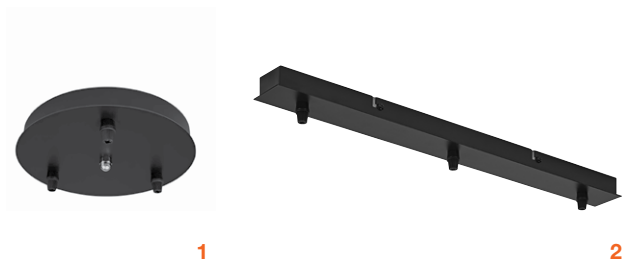

1

2

VINTAGE EDITION 1906 ZUBEHÖR

Deckenplatte in runder oder linearer Form – Geeignet für bis zu 3 Pendelleuchten (separat erhältlich)

Produktbezeichnung	GTIN (EAN)	Farbe	L x B x H [mm] Ø x H [mm]	Light No.	UVP [EUR]
1906 PENDEL 3x BALDACHIN RUND	4099854442735	Schwarz	Ø 200 x 25	1	16,45
1906 PENDEL 3x BALDACHIN RECHTECKIG	4099854442759	Schwarz	Ø 540 x 50	2	18,85

WEITERE PRODUKTDDETAILS