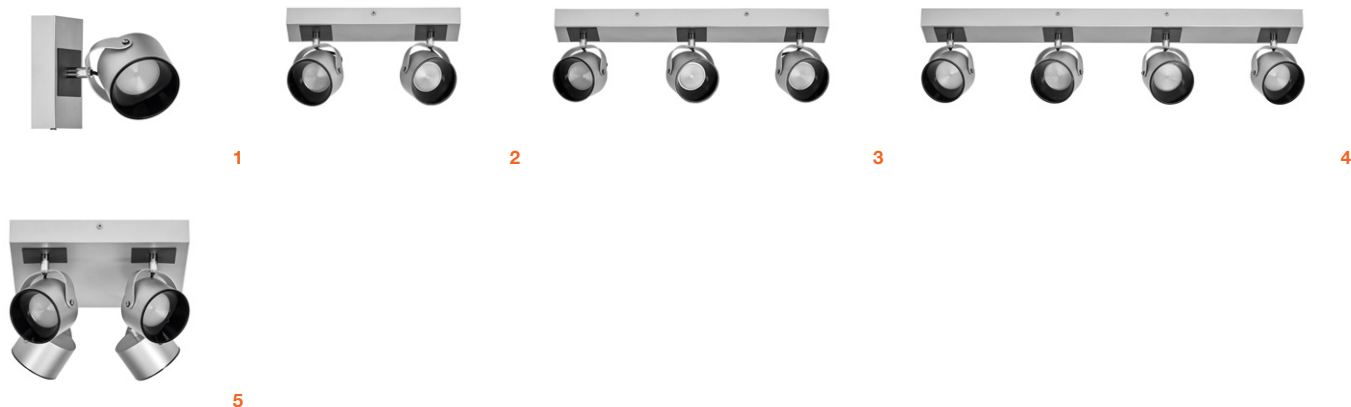

DECOR SPOT JUPITER

IP 20

LEDVANCE
5 year
guarantee

Leuchtenfamilie umfasst vier Varianten mit bis zu 4 Spot-Leuchtenköpfen – Verstellbare Leuchtenköpfe – An-/Aus-Schalter am 1-Spot-Modell zur einfachen Bedienung – Einfache Montage

Produktbezeichnung	GTIN (EAN)	Farbe	Gehäusematerial	lm	K	L x B x H [mm] Ø x H [mm]	No.	UVP [EUR]
DECOR SPOT JUPITER 130MM 5.8W830SI	4058075828209	Silber	Stahl	185	3000	130 x 155 x 80	1	34,00
DECOR SPOT JUPITER 300MM11.5W830SI	4058075828223	Silber	Stahl	410	3000	300 x 83 x 150	2	58,50
DECOR SPOT JUPITER 500MM16.5W830SI	4058075828247	Silber	Stahl	550	3000	500 x 83 x 155	3	78,00
DECOR SPOT JUPITER 700MM 22W 830SI	4058075828261	Silber	Stahl	730	3000	700 x 83 x 155	4	98,00
DECOR SPOT JUPITER 260X26022W830SI	4058075828285	Silber	Stahl	750	3000	260 x 260 x 155	5	98,00