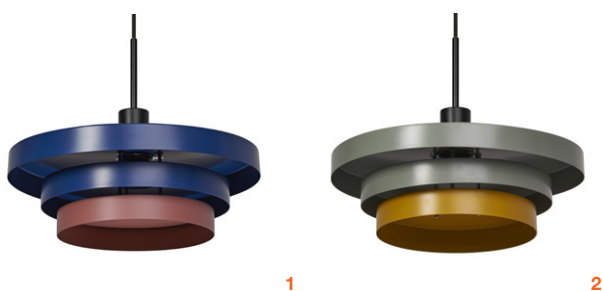

DECOR DRUMS

Hochwertige Optik und Haptik – Hochwertiges Gehäuse mit matt-schwarzer Oberfläche – Minimalistisches Design, das in jeden Raum passt – Einheitliche Designsprache für verschiedene Leuchten sorgt für einen konsistenten Stil – An/Aus Schalter für Tisch- und Stehleuchte – Nachhaltig aufgrund des austauschbaren Leuchtmittels – Einfache Montage

DECOR FLYING MUSHROOM

Kontrastreiche Farbtöne – Flexible Lampenwahl – Einfache Montage – Anwendungsgebiete: Innenräume wie Flure, Eingangsbereiche, Treppenhäuser, Wohnräume, Keller – Textilkabel

Produktbezeichnung	GTIN (EAN)	Farbe	Gehäusematerial		L × B × H [mm] Ø × H [mm]	 No.	UVP [EUR] ¹
DECOR FLYING MUSHROOM PEND E27 BL	4099854611728	Blau/Pink	Stahl	1 × E27	Ø 500 × 1255	1	98,00
DECOR FLYING MUSHROOM PEND E27 GN	4099854611742	Grün/Gelb	Stahl	1 × E27	Ø 500 × 1255	2	98,00
DECOR FLYING MUSHROOM PEND E27 BK	4099854611704	Schwarz/Weiß	Stahl	1 × E27	Ø 500 × 1255	3	98,00

DECOR BOWL

Kontrastreiche Farbtöne – Flexible Lampenwahl - Einfache Montage – Anwendungsgebiete: Innenräume wie Flure, Eingangsbereiche, Treppenhäuser, Wohnräume, Keller – Textilkabel

Produktbezeichnung	GTIN (EAN)	Farbe	Gehäusematerial		L × B × H [mm] Ø × H [mm]	 No.	UVP [EUR] ¹
DECOR BOWL TABLE E14 BL	4099854654190	Blau/Pink	Stahl	1 × E14	Ø 200 × 365	4	59,00
DECOR BOWL TABLE E14 GN	4099854654213	Grün/Gelb	Stahl	1 × E14	Ø 200 × 365	5	59,00
DECOR BOWL TABLE E14 BK	4099854654176	Schwarz	Stahl	1 × E14	Ø 200 × 365	6	59,00