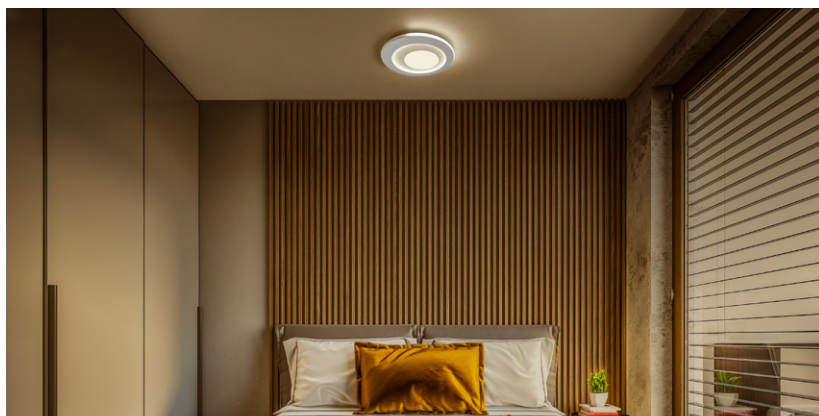

2

ORBIS SPIRAL LOOP

IP 20
LEDVANCE
5 year guarantee

Sehr homogenes Licht – Elegantes Design – Dekorative Wohnbeleuchtung – Deckenleuchte mit fortschrittlicher LED-Technik

Produktbezeichnung	GTIN (EAN)	Farbe	Gehäusematerial	lm	K	L x B x H [mm] Ø x H [mm]	No.	UVP [EUR] ¹
ORBIS SPIRAL LOOP 505MM 42W WT	4099854093333	Weiß	Stahl/Silikon	2400	3000	Ø 505 x 60	2	155,00