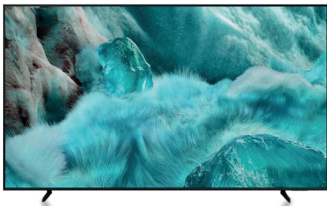

WM Aktion 2026

ab sofort bis zum WM-Finalspiel

SAMSUNG

Fernseher 50 Zoll QLED

429,- | Art.Nr. 7839995

QLED 4K-TV mit kräftigen Farben, Quantum HDR, Gaming-Modus und Slim Design.

Bier-Tender **Hisense**

65,99 | Art.Nr. 7865643

Thermoelektrischer Bierkühler mit 3-12 °C, leicht zu reinigen und kompakt gebaut, für frisch gekühltes Bier direkt zu Hause.

Fernseher OLED

1.099,- | 55 Zoll, Art.Nr. 7839928

2.799,- | 83 Zoll, Art.Nr. 7839871

OLED mit 4K AI-Prozessor, 144 Hz und SmartThings für ein beeindruckendes Heimkino

SAMSUNG

Hisense

Fernseher Smart TV

499,- | 55 Zoll, Art.Nr. 7837119

647,99 | 65 Zoll, Art.Nr. 7837100

Mini-LED ULED 4K mit starkem Bild, 144 Hz Gaming, Dolby Atmos und VIDAA OS mit Alexa

Red Bull Party Speaker Port

BE COOL

53,99 | Art.Nr. 8060064

Tragbarer Party Speaker mit 2x24 W, bis zu 8 Std. Laufzeit, kabellos nutzbar, mit LED-Effekten.

SEVERIN

TECHNIK ZUM GENIESSEN

Barbecue Plancha T-Grill