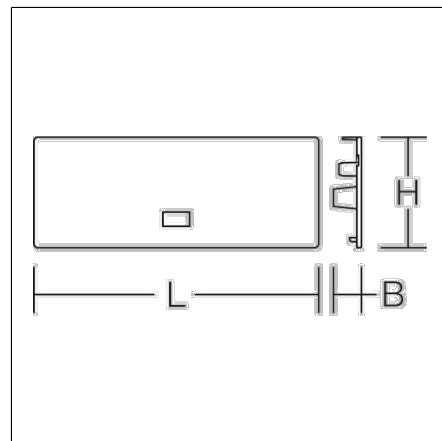

Module
4068754072311
L 160, B 18, H 62

weiß

Endkappen aus Kunststoff (Polycarbonat), weiß. Endkappen mit Zentrierbohrungen zur seitlichen Kabeleinführung vorbereitet. Set bestehend aus 2 Endkappen.

Produktdaten

Länge L	160 mm
Breite B	18 mm
Höhe H	62 mm
Gewicht	0.09 kg
Konformitätszeichen	nicht CE-pflichtig

LUMARA
983464.002 |