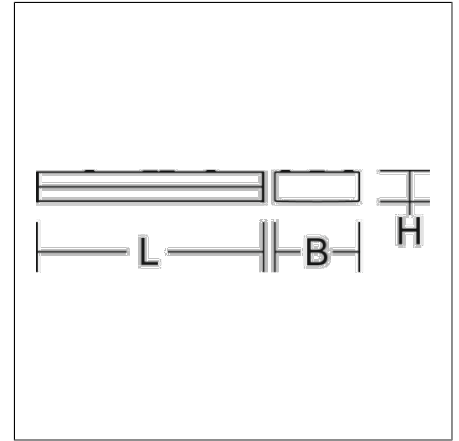

Rechteckige Pendelleuchte speziell für die Beleuchtung von Büros, Schulen und Bildungseinrichtungen. Als Einzel- oder Lichtbandleuchte mittels Zubehör einsetzbar. Gehäuse aus Stahlblech, pulverbeschichtet. Diffusor aus vergilbungsfreiem Kunststoff (PMMA) opal/mikropri-matisch. Lichtverteilung symmetrisch, breitstrahlend. Lichtaustritt direkt/indirekt. Hervorragend geeignet für Bürobereiche (RUG ≤ 19) und Bildschirmarbeitsplätze (BAP) gem. DIN EN 12464-1. Komfortable und flexible Anschlussmöglichkeit mittels rückseitigen Kabeleinführungen. MultiLumen-Betriebsgerät integriert. Einstellbarkeit des Leuchtenlichtstroms in 4 Stufen. Werkseitig höchster Leuchtenlichtstrom eingestellt. Für Durchgangsverdrahtung geeignet. Endkappen und Montagezubehör bitte separat bestellen. Bei Lichtbandmontage ist das Verbindungs-kit erforderlich. Umweltfreundlich und ressourcenschonend durch austauschbare Komponenten.

Produktdaten

Länge L	1518 mm
Breite B	160 mm
Höhe H	64 mm
Gewicht	4.6 kg
Lichtquelle	LED
Farbtemperatur	4000 K
Bemessungsleuchtenlichtstrom	4050 lm | 4900 lm | 5750 lm | 6600 lm
Bemessungsleistung	31 W | 37 W | 43 W | 49 W
Systemeffizienz	131 lm/W | 132 lm/W | 134 lm/W | 135 lm/W
Blendungsbewertungsindex RUG (4H 8H)	14,2 | 14,8 | 15,2 | 15,7
Ausstrahlwinkel	down 91°/90° up 119°/110° | 118°/110° | 118°/110° | 118°/110°
LED-Lebensdauer	100000 h (L80/B50)
Farbwiedergabeindex	80
Farbkonsistenz	3 SDCM
Photobiologische Sicherheit nach EN 62471	Risikogruppe 0, Risikogruppe 1
Betriebsgerät	Konverter
Steuerung	on/off
Spannung	220 - 240 V / 50 Hz, 60 Hz
Leuchten an Sicherung B10A	20
Leuchten an Sicherung B16A	31
Leuchten an Sicherung C10A	30
Leuchten an Sicherung C16A	49
Einschaltstrom / Einschaltzeit	13.6 A / 220 µs
CIE Flux Code / CEN Flux Code	63 89 97 64 100
Schutzart	IP 20, IP 50 mit Endkappen
Schutzklasse	I
Glühdrahtprüfung	650 °C
Schlagfestigkeit	IK03
Umgebungstemperatur	5 °C bis +35 °C
Konformitätszeichen	CE