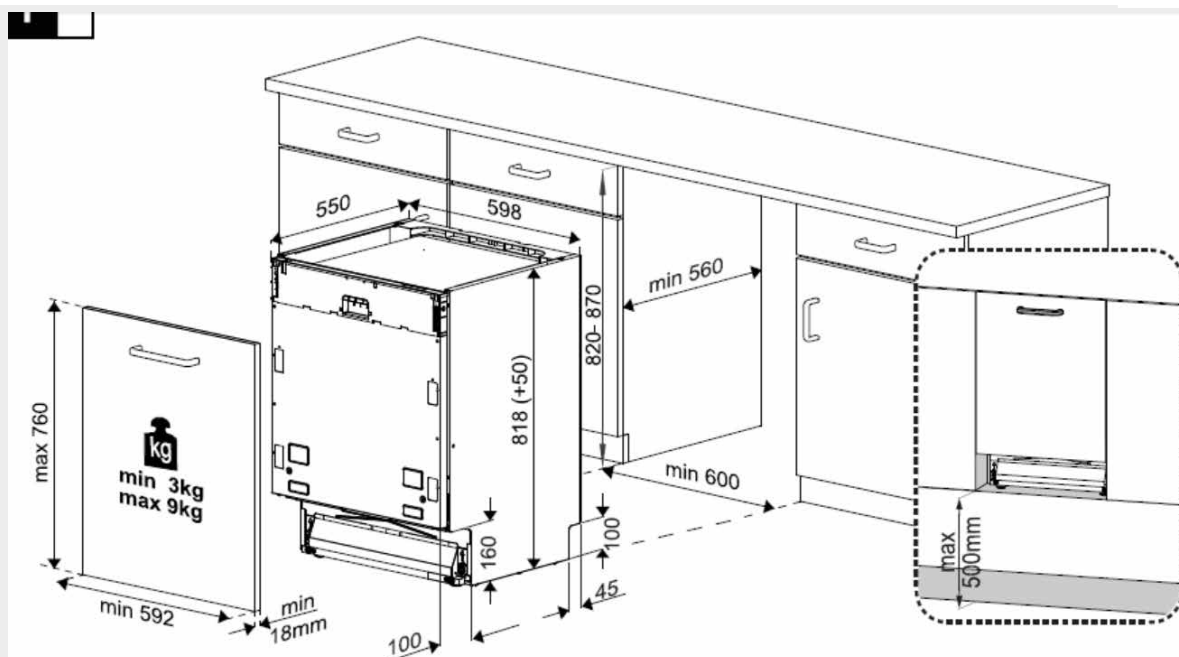

### Gerätemaße

- H x B x T in mm: 818 x 598 x 550

### Nischenmaße

- H x B x T in mm: 820-870 x min. 600 x min.560
- Nischenmaße: Die Tiefe ist bei den vollintegrierten Geschirrspülern exklusive Möbelfront

Backblechhalter	-
Messerablage	x
Mehrzweckablage	-
Besteckkorb	x
CornerWash	-
Metal Filter (teilweise)	x
	Sicherheit
aquasafe plus	x
Möbelschutz	x
Tastensperre	-
	Warnanzeigen
Lichtindikator auf dem Boden	x
	Technische Daten
Energieeffizienzklasse (EU-2021)	D
Reinigungsleistungsindex*	1,13
Trocknungsleistungsindex*	1,07
Wasserverbrauch in Litern [pro Betriebszyklus] im Eco-Programm**	11,5
Energieverbrauch in kWh [pro Betriebszyklus] im Eco-Programm**	0,849
Programmdauer* (h:min)	3:10
Luftschallemission* in dB(A) re 1 pW	48
Luftschallemissionsklasse*	C
Spannung (V)	220-240
Anschlusswert (kW) / Frequenz (Hz)	2,1 / 50
Kabellänge (m)	1,5
Max. Höhe vom Boden zum Wasseranschluss (mm)	1.000
Max. Schlauchlänge (mm)	4.000
	Abmessungen und Gewicht
Nischenmaße:(H x B x T in mm)	820-870 x 600 x 560
Gerätemaße:(H x B x T in mm)	818 x 598 x 550
Verpackungsabmessungen (H x B x T) (mm)	859 x 644 x 661
Tiefe mit offener Tür, mm	1150
Bruttogewicht in kg	38
Nettogewicht in kg	37,4
	Einbau Informationen
Für Hocheinbau geeignet	x
Dekorplattengewicht in kg	3,0 - 9,0
Tür Mechanismus	FlexiDoor
Türscharniere	selbstjustierende Scharniere
Höhenverstellbare Füße	x
Nischenhöhe	82-87 cm