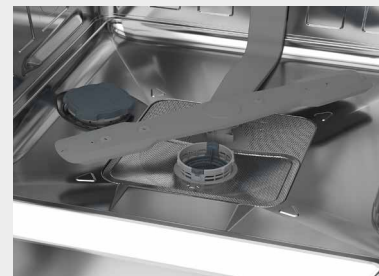

## Bodenlicht

Sobald der Geschirrspüler in Betrieb ist, zeigt er dies mit einem roten Lichtsignal an, das eine LED-Lampe auf den Boden projiziert. Am Ende des Reinigungsprogramms geht das Licht automatisch aus.

## Produkteigenschaften

Einbaugeschirrspüler vollintegrierbar  
60 cm, 14 Maßgedecke, LED Display

\*Nischenmaße: Die Tiefe ist bei den vollintegrierten Geschirrspülern exklusive Möbelfront