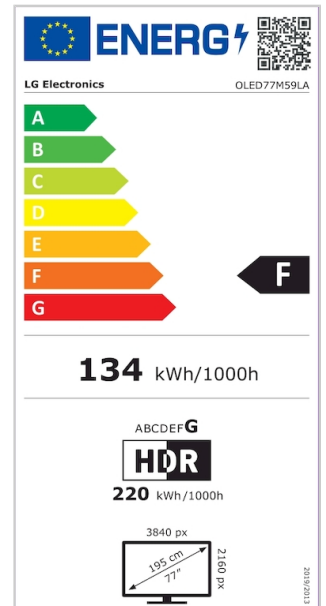

OLED77M59LA

HIGHLIGHT FEATURES

- 4K OLED evo TV mit kabelloser AV Box (bis zu 10m Reichweite)
- Alpha11 Gen2 AI Prozessor 4K mit AI Super Upscaling 4K
- Cinema HDR mit Dolby Vision IQ und Filmmaker Mode
- 3x HDMI (mit VRR, eARC, 4K HFR, ALLM) & G-Sync/FreeSync kompatibel
- 60 Watt Soundsystem mit 4.2 Kanal und Dolby Atmos zertifiziert
- kabellose AV Box für mehr Komfort und Anschluss-Reichweite

- LG ThinQ AI mit web OS 25
- Amazon Alexa, Apple AirPlay2 & HomeKit
- Magic Motion Remote Control
- Always Ready Bildschirm
- Home Office (Remote PC, video call)
- Game Optimizer / Game Dashboard