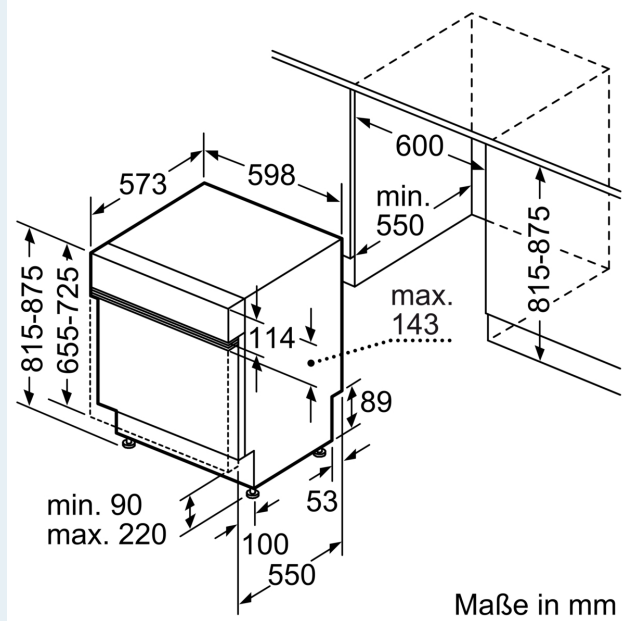

Energieeffizienzklasse:	A
Energieverbrauch des Eco 50°C Programm pro 100 Betriebszyklen: 54 kWh	
Höchste Anzahl von Maßgedecken (EU 2017/1369):	14
Wasserverbrauch in Litern im eco-Programm pro Betriebszyklus (EU 2017/1369):	9.0 l
Programmdauer (EU 2017/1369):	4:30 h
Geräuschwert:	42 dB(A) re 1pW
Geräusch-Effizienzklasse:	B
Bauform:	Einbau
Höhe der Arbeitsplatte:	0 mm
Abmessungen des Gerätes:	815 x 598 x 573 mm
Min. Nischenmaße für Installation (H x B x T):815-875 x 600 x 550 mm
Tiefe bei geöffneter Tür (90°):	1150 mm
Höhenverstellbare Füße:	Ja - alle von vorne
Höhenverstellung max.:	60 mm
Verstellbarer Sockel:	Horizontal und Vertikal
Nettogewicht:	35.9 kg
Bruttogewicht:	38.0 kg
Anschlusswert:	2400 W
Absicherung:	10 A
Spannung:	220-240 V
Frequenz:	50; 60 Hz
Länge Anschlusskabel:	175.0 cm
Steckerart:	Schuko-/Gardy mit Erdung
Länge Zulaufschlauch:	165 cm
Länge Ablaufschlauch:	190 cm
EAN-Nummer:	4242003964286
Gerätetyp:	Teilintegriert

- Inkl. Dampfschutz für die Arbeitsplatte

Maße

- Gerätemaße (H x B x T): 81.5 cm x 59.8 cm x 57.3 cm

¹ auf einer Energieeffizienzklassen-Skala von A bis G

²Energieverbrauch kWh/100 Betriebszyklen (im Programm Eco 50 °C)

**iQ300, Teilintegrierter
Geschirrspüler, 60 cm,
Gebürsteter Stahl
SN53ES22CE**

Maße in mm

⚡ Steckdose
() Werte mit Verlängerungssatz

Maße in mm