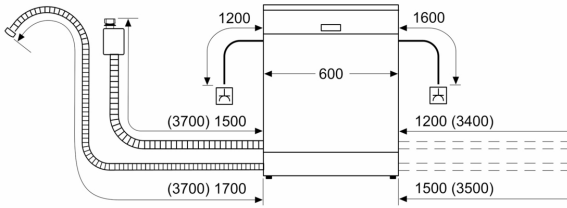

Energieeffizienzklasse:	A
Energieverbrauch des Eco 50°C Programm pro 100 Betriebszyklen: 54 kWh	
Höchste Anzahl von Maßgedecken (EU 2017/1369):	14
Wasserverbrauch in Litern im eco-Programm pro Betriebszyklus (EU 2017/1369):	9.0 l
Programmdauer (EU 2017/1369):	4:30 h
Geräuschwert:	42 dB(A) re 1pW
Geräusch-Effizienzklasse:	B
Bauform:	Einbau
Höhe der Arbeitsplatte:	0 mm
Abmessungen des Gerätes:	815 x 598 x 573 mm
Min. Nischenmaße für Installation (H x B x T):815-875 x 600 x 550 mm
Tiefe bei geöffneter Tür (90°):	1150 mm
Höhenverstellbare Füße:	Ja - alle von vorne
Höhenverstellung max.:	60 mm
Verstellbarer Sockel:	Horizontal und Vertikal
Nettogewicht:	35.9 kg
Bruttogewicht:	38.0 kg
Anschlusswert:	2400 W
Absicherung:	10 A
Spannung:	220-240 V
Frequenz:	50; 60 Hz
Länge Anschlusskabel:	175.0 cm
Steckerart:	Schuko-/Gardy mit Erdung
Länge Zulaufschlauch:	165 cm
Länge Ablaufschlauch:	190 cm
EAN-Nummer:	4242003964286
Gerätetyp:	Teilintegriert

- Inkl. Dampfschutz für die Arbeitsplatte

Maße

- Gerätemaße (H x B x T): 81.5 cm x 59.8 cm x 57.3 cm

¹ auf einer Energieeffizienzklassen-Skala von A bis G

²Energieverbrauch kWh/100 Betriebszyklen (im Programm Eco 50 °C)

**iQ300, Teilintegrierter
Geschirrspüler, 60 cm,
Gebürsteter Stahl
SN53ES22CE**

Maße in mm

⚡ Steckdose
() Werte mit Verlängerungssatz

Maße in mm