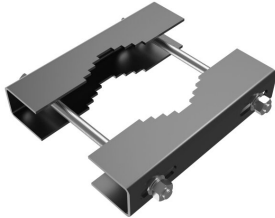

ARTIKEL NR. 4912

DOTLUX Klemmhalterung 40-100mm für LENSplus 50-150W

zur Artikelseite

- Klemmhalterung für Masten mit einem Durchmesser von 40-100 mm
- für eine sichere Montage des Fluters LENSplus von 50 W bis 150 W

NACHFOLGEARTIKEL	-	GARANTIE IN JAHREN	5
GEWICHT IN KG	1.33	ETIM GRUPPEN-ID	EC002559
		BEG FÖRDERUNG	Nein
		ELDAS-NO.	941902119

ABMESSUNGEN

Länge: 200mm

Breite: 40mm

Höhe: 50mm