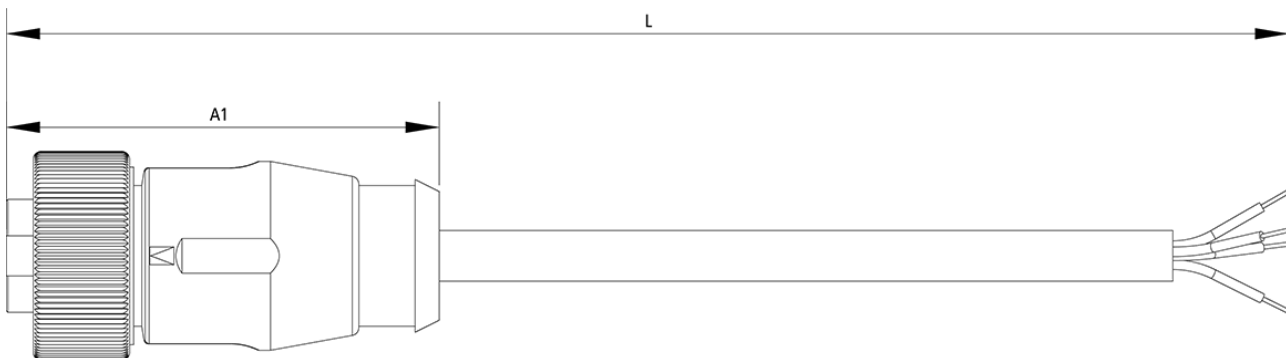

ZK2030-1200-0xxx | Powerleitung, PUR, 5 x 1,5 mm², schleppkettentauglich

i Produktstatus: Serienlieferung

7/8", Kupplung, gerade, Buchse, 5-polig – offenes Ende

Produktinformationen

Technische Daten

Technische Daten	Kopf A
Schirmung	nein
Baugröße	7/8"-16 UN
Steckerart	Kupplung
Kontaktart	Buchse
Polzahl (Steckgesicht)	5-polig
Kodierung	A-kodiert
Farbe Griffkörper	schwarz

Technische Daten	Kopf B
Baugröße	offenes Ende
Polzahl (Steckgesicht)	5-adrig

Technische Daten	Meterware
Aderquerschnittsfläche	5 x 1.5 mm ² (ca. AWG16)
Anwendung	schleppkettentauglich
Material Außenmantel	PUR (Polyurethan)
Kabelaußendurchmesser	7.8 mm ± 0.2 mm (0.3071" ± 0.0079")
Farbe Außenmantel	schwarz

A1	53,90 mm
----	----------

Bestellangaben

Bestellangaben	Länge
ZK2030-1200-0010	1,00 m
ZK2030-1200-0020	2,00 m
ZK2030-1200-0030	3,00 m
ZK2030-1200-0050	5,00 m
ZK2030-1200-0100	10,00 m
ZK2030-1200-0110	11,00 m
ZK2030-1200-0120	12,00 m
ZK2030-1200-0130	13,00 m
ZK2030-1200-0150	15,00 m
ZK2030-1200-0170	17,00 m
ZK2030-1200-0190	19,00 m
ZK2030-1200-0200	20,00 m
ZK2030-1200-0210	21,00 m
ZK2030-1200-0250	25,00 m
ZK2030-1200-0300	30,00 m

ZK2030-1200-0400	40,00 m
ZK2030-1200-0500	50,00 m
ZK2030-1200-0999	100 m

Weitere Längen auf Anfrage