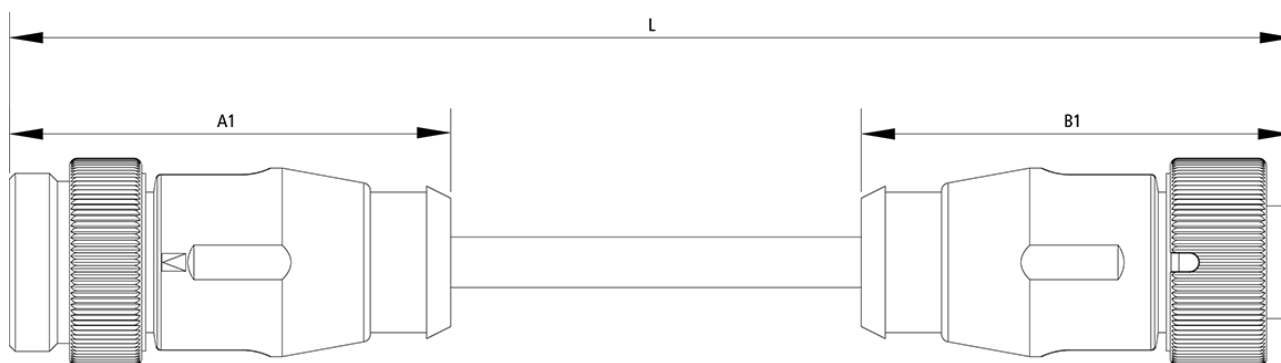

ZK2030-1112-0xxx | Powerleitung, PUR, 5 x 1,5 mm², schleppkettentauglich

i Produktstatus: Serienlieferung

7/8", Stecker, gerade, Stift, 5-polig – 7/8", Kupplung, gerade, Buchse, 5-polig

Produktinformationen

Technische Daten

Technische Daten	Kopf A
Schirmung	nein
Baugröße	7/8"-16 UN
Steckerart	Stecker
Kontaktart	Stift
Polzahl (Steckgesicht)	5-polig
Kodierung	A-kodiert
Farbe Griffkörper	schwarz

Technische Daten	Kopf B
Schirmung	nein
Baugröße	7/8"-16 UN

Steckerart	Kupplung
Kontaktart	Buchse
Polzahl (Steckgesicht)	5-polig
Kodierung	A-kodiert
Farbe Griffkörper	schwarz

Technische Daten	Meterware
Aderquerschnittsfläche	5 x 1.5 mm ² (ca. AWG16)
Anwendung	schleppkettentauglich
Material Außenmantel	PUR (Polyurethan)
Kabelaußendurchmesser	7.8 mm ± 0.2 mm (0.3071" ± 0.0079")
Farbe Außenmantel	schwarz

A1	55,00 mm
A2	26,00 mm
B1	53,90 mm

Bestellangaben

Bestellangaben	Länge
ZK2030-1112-0002	0,20 m
ZK2030-1112-0003	0,30 m
ZK2030-1112-0005	0,50 m
ZK2030-1112-0010	1,00 m
ZK2030-1112-0015	1,50 m
ZK2030-1112-0020	2,00 m
ZK2030-1112-0030	3,00 m
ZK2030-1112-0040	4,00 m