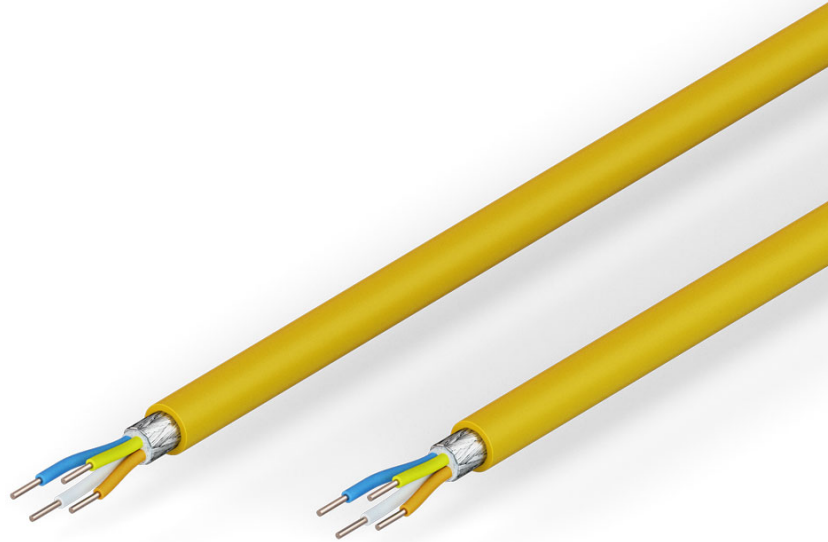

ZB9024 | Industrial-Ethernet-/EtherCAT-Leitung, geschirmt, PUR, 1 x 4 x AWG22, schleppkettentauglich, Cat.5, gelb

i Produktstatus: Serienlieferung

Industrial-Ethernet-/EtherCAT-Leitung, geschirmt, PUR, 1 x 4 x AWG22, schleppkettentauglich, CAT5, gelb

Produktinformationen

Technische Daten

Technische Daten	ZB9024
Aderquerschnittsfläche (Ethernet)	1 x 4 x 0,34 mm ² (AWG22)
Anwendung	schleppkettentauglich
Material Außenmantel	PUR (Polyurethan)
Kabelaußendurchmesser	6,5 mm ± 0,2 mm (0,2559" ± 0,0079")
Farbe Außenmantel	gelb

Bestellangaben

Bestellangaben	Länge
ZB9024	Meterware