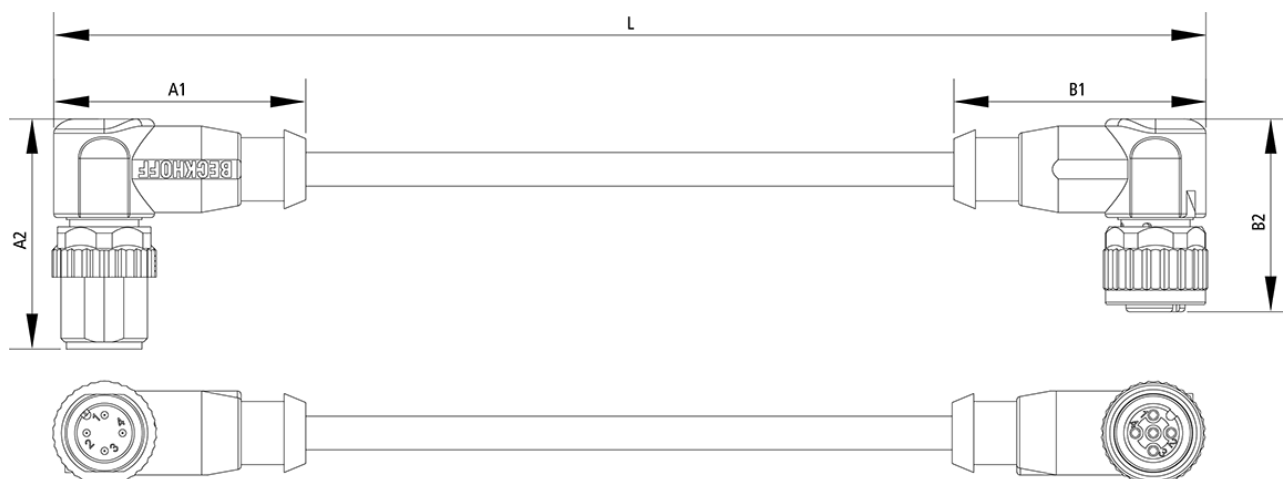

ZK2000-6364-0xxx | Sensorleitung, PUR, 4 x 0,34 mm², schleppkettentauglich

i Produktstatus: Serienlieferung

M12, Stecker, gewinkelt, Stift, 4-polig, A-kodiert – M12, Kupplung, gewinkelt, Buchse, 4-polig, A-kodiert

Produktinformationen

Technische Daten

Technische Daten	Kopf A
Schirmung	nein
Baugröße	M12
Steckerart	Stecker
Kontaktart	Stift
Polzahl (Steckgesicht)	4-polig
Kodierung	A-kodiert
Farbe Griffkörper	schwarz

Technische Daten	Kopf B
Schirmung	nein
Baugröße	M12

Steckerart	Kupplung
Kontaktart	Buchse
Polzahl (Steckgesicht)	4-polig
Kodierung	A-kodiert
Farbe Griffkörper	schwarz

Technische Daten	Meterware
Aderquerschnittsfläche	4 x 0,34 mm ² (AWG 22)
Anwendung	schleppkettentauglich
Material Außenmantel	PUR (Polyurethan)
Kabelaußendurchmesser	4,7 mm ± 0,15 mm (0,185" ± 0,0059")
Farbe Außenmantel	schwarz

A1	35,00 mm
A2	32,00 mm
B1	35,00 mm
B2	26,80 mm

Bestellangaben

Bestellangaben	Länge
ZK2000-6364-0005	0,50 m
ZK2000-6364-0010	1,00 m

Weitere Längen auf Anfrage