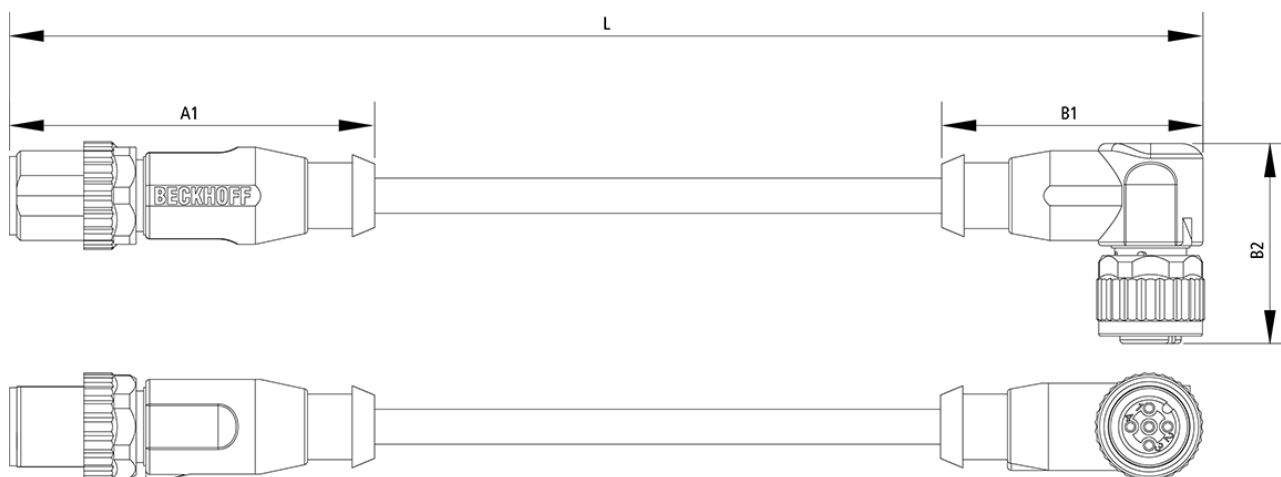

ZK2000-6164-0xxx | Sensorleitung, PUR, 4 x 0,34 mm², schleppkettentauglich

i Produktstatus: Serienlieferung

M12, Stecker, gerade, Stift, 4-polig, A-kodiert – M12, Kupplung, gewinkelt, Buchse, 4-polig, A-kodiert

Produktinformationen

Technische Daten

Technische Daten	Kopf A
Schirmung	nein
Baugröße	M12
Steckerart	Stecker
Kontaktart	Stift
Polzahl (Steckgesicht)	4-polig
Kodierung	A-kodiert
Farbe Griffkörper	schwarz

Technische Daten	Kopf B
Schirmung	nein
Baugröße	M12

Steckerart	Kupplung
Kontaktart	Buchse
Polzahl (Steckgesicht)	4-polig
Kodierung	A-kodiert
Farbe Griffkörper	schwarz

Technische Daten	Meterware
Aderquerschnittsfläche	4 x 0,34 mm ² (AWG 22)
Anwendung	schleppkettentauglich
Material Außenmantel	PUR (Polyurethan)
Kabelaußendurchmesser	4,7 mm ± 0,15 mm (0,185" ± 0,0059")
Farbe Außenmantel	schwarz

A1	49,00 mm
A2	14,50 mm
B1	35,00 mm
B2	26,80 mm

Bestellangaben

Bestellangaben	Länge
ZK2000-6164-0005	0,50 m
ZK2000-6164-0010	1,00 m
ZK2000-6164-0020	2,00 m
ZK2000-6164-0025	2,50 m
ZK2000-6164-0030	3,00 m
ZK2000-6164-0050	5,00 m