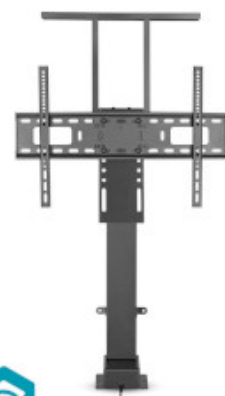

Marke: Nedis | Artikelnummer: TVSM5840BK | Product EAN number: 54 12810450466

Produkteigenschaften

Anzahl der Bildschirme	1 Bildschirm
Anzahl der Produkte im Karton	1 Stück
App erhältlich für	Android™
	IOS
Bildschirmgröße	37 "
	80 "
Eingangsspannung	29 V DC
Eingangsstrom	1.5 A
Erforderliche Batterien (nicht enthalten)	2x AAA/LR03
Farbe	Schwarz
Fernbedienungstechnologie	RF
ferngesteuert	Ja
Funktionalität	Höhenverstellbar
	Motorisiert
Hubbereich	68 - 158 cm
Kabellänge des Netzteiles	0.20 m
Kabelmanagement	Ja
Leistungsaufnahme Betrieb	50 W
Material	ABS
	Stahl
maximal unterstütztes Bildschirmgewicht	60 kg
Montageanwendung	Built-in Schaltschrankbau
Netzkabel Anschluss A	Euro / Typ C (CEE 7/16)
Netzkabel Anschluss B	C7
Netzkabellänge	1.50 m
Netzstecker	Euro / Typ-C (CEE 7/16)
Sendefrequenzbereich	2402 - 2480 MHz
Stromquellentyp	Netzstromversorgung
Stromverbrauch Standbymodus	0.5 W
Unterstützt Kabellose Technologie	Bluetooth®

Unterstützt Kabellose Technologie

VESA Montageadapter	Wi-Fi
	200x200
	200x300
	300x200
	300x300
	400x200

Verpackungsinformationen

Marke	Nedis
Bestellcode	TVSM5840BK
EAN single product:	54 12810450466
EAN Inner carton:	
EAN Outer carton:	
Verpackung	Box
Verpackungsinhalt	Motorisierte TV-Halterung
	Netzteil

Menge	L x	B x	H (mm)	Gewicht
1	210 mm	295 mm	870 mm	18500 g

- Wi-Fi connection
- Motorized TV lift
- TV size range from 37 to 80 inch
- Holds up to 60kg