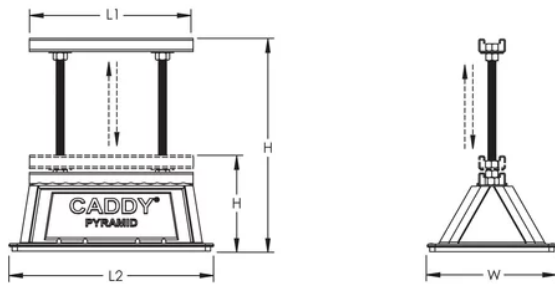

### PRODUKTMERKMALE

Article Number: 360468

Material: Polyethylene; Polypropylene; Steel

Finish: Feuerverzinkt

Temperature: -45 bis 65 °C

Static Load Safety Factor: 3:1

Length 1: 254 mm

Length 2: 317,5 mm

Height: 152 – 330 mm

Width: 203 mm

Surface Area: 59355 mm<sup>2</sup>

Unit Weight: 2 kg

## DIAGRAMS