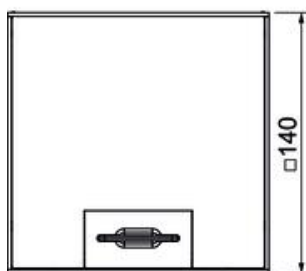

Technisches Datenblatt

Bodensteckdose UDHOME-ONE, ohne Bodenbelagsausparung, frei bestückbar, Edelstahl, Dekorplatte: Angelhair
Artikelnummer: 7368221

Abmessungen

Länge	140 mm
Breite	140 mm
Höhe	75 mm

Technische Daten

Anzahl der einbaubaren Geräte	2
Ausführung	quadratisch
Ausführung Leitungsauslass	Schwenkbarer Schnurauslass
Bodenbelagsschutzrahmen	nein
Bodenpflege	trocken
Dichtungseinbaumöglichkeit	nein
Einsatzbereich im genutzten Zustand	6.101.1 trockene Bodenpflege
Einsatzbereich im ungenutzten Zustand	6.101.1 trockene Bodenpflege
Fußbodenhöhe max.	105 mm
Fußbodenhöhe min.	75 mm
Geeignet für Doppelbodeneinbau	ja
Geeignet für estrichbündigen geschlossenen Unterflurkanal	nein
Geeignet für estrichüberdeckten Unterflurkanal	nein
Geeignet für Hohlbodeneinbau	ja
Geeignet für Nasspflege	nein
Geeignet für Unterflurkanal	nein
Geräteträger zur Aufnahme von Gerätebechern	nein
Mit Bodenbelagsaussparung	nein
Schutzart (IP) im genutzten Zustand	IP20
Schutzart (IP) im ungenutzten Zustand	IP40
Schutzgrad IK-Code	IK10
Schwerlastausführung	nein
Vertikale Last, große Fläche	bis 15.000 N
Vertikale Last, kleine Fläche	bis 3.000 N
Zulassungen	VDE
Öffnungsmechanismus	Griffbügel