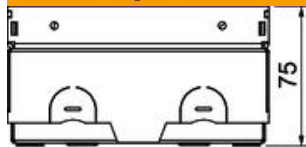

Stammdaten

Artikelnummer	7368221
Typ	UDHOME-ONE GV D1
Bezeichnung 1	Bodensteckdose
Bezeichnung 2	unbestückt, Angelhair
Hersteller	OBO
Dimension	140x140x75
Kleinste VK-Einheit	1
Mengeneinheit	Stück
Gewicht	220 kg
Gewichtseinheit	kg/100 St.

Technisches Datenblatt

Bodensteckdose UDHOME-ONE, ohne Bodenbelagsausparung, frei bestückbar, Edelstahl, Dekorplatte: Angelhair
Artikelnummer: 7368221

Abmessungen

Länge	140 mm
Breite	140 mm
Höhe	75 mm

Technische Daten