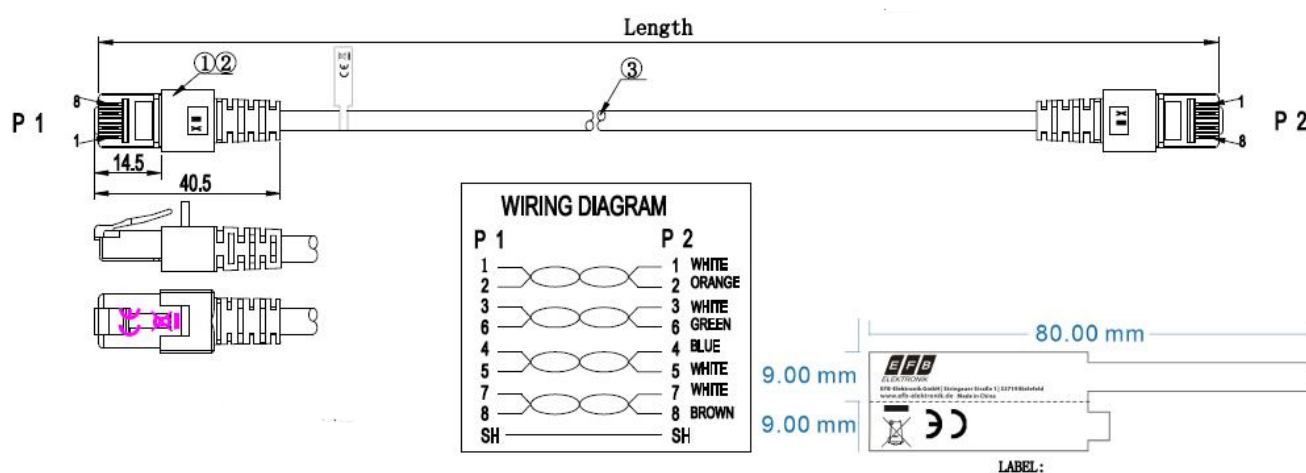

DATENBLATT

RJ45 Patchkabel Cat.6 S/FTP LSZH rot 25m

Standards, approvals, certifications

Verkabelungsstandard	EN50173
Ölbeständig nach EN 60811-2-1	Nein
Steckverbinder	IEC 60603-7-5

Verfügbare Varianten

ArtNr.	Bezeichnung	Länge	Längentoleranz
K5512.0,15	RJ45 Patchkabel Cat.6 S/FTP LSZH rot 0,15m	0,15 m	±5 %
K5512.0,25	RJ45 Patchkabel Cat.6 S/FTP LSZH rot 0,25m	0,25 m	±5 %
K5512.0,5	RJ45 Patchkabel Cat.6 S/FTP LSZH rot 0,5m	0,5 m	±5 %
K5512.1	RJ45 Patchkabel Cat.6 S/FTP LSZH rot 1m	1,0 m	±5 %
K5512.1,5	RJ45 Patchkabel Cat.6 S/FTP LSZH rot 1,5m	1,5 m	±5 %
K5512.2	RJ45 Patchkabel Cat.6 S/FTP LSZH rot 2m	2,0 m	±5 %
K5512.3	RJ45 Patchkabel Cat.6 S/FTP LSZH rot 3m	3,0 m	±5 %
K5512.5	RJ45 Patchkabel Cat.6 S/FTP LSZH rot 5m	5,0 m	±5 %
K5512.7,5	RJ45 Patchkabel Cat.6 S/FTP LSZH rot 7,5m	7,5 m	±5 %
K5512.10	RJ45 Patchkabel Cat.6 S/FTP LSZH rot 10m	10,0 m	±5 %
K5512.15	RJ45 Patchkabel Cat.6 S/FTP LSZH rot 15m	15,0 m	±5 %
K5512.20	RJ45 Patchkabel Cat.6 S/FTP LSZH rot 20m	20,0 m	±5 %
K5512.25	RJ45 Patchkabel Cat.6 S/FTP LSZH rot 25m	25,0 m	±5 %
K5512.30	RJ45 Patchkabel Cat.6 S/FTP LSZH rot 30m	30,0 m	±5 %
K5512.40	RJ45 Patchkabel Cat.6 S/FTP LSZH rot 40m	40,0 m	±5 %
K5512.50	RJ45 Patchkabel Cat.6 S/FTP LSZH rot 50m	50,0 m	±5 %

Zeichnungen

Dieses Datenblatt wurde maschinell am 13-06-2024 erzeugt. Technische Änderungen vorbehalten.

DATENBLATT

RJ45 Patchkabel Cat.6 S/FTP LSZH rot 25m

0,15m / 0,25m

Dieses Datenblatt wurde maschinell am 13-06-2024 erzeugt. Technische Änderungen vorbehalten.