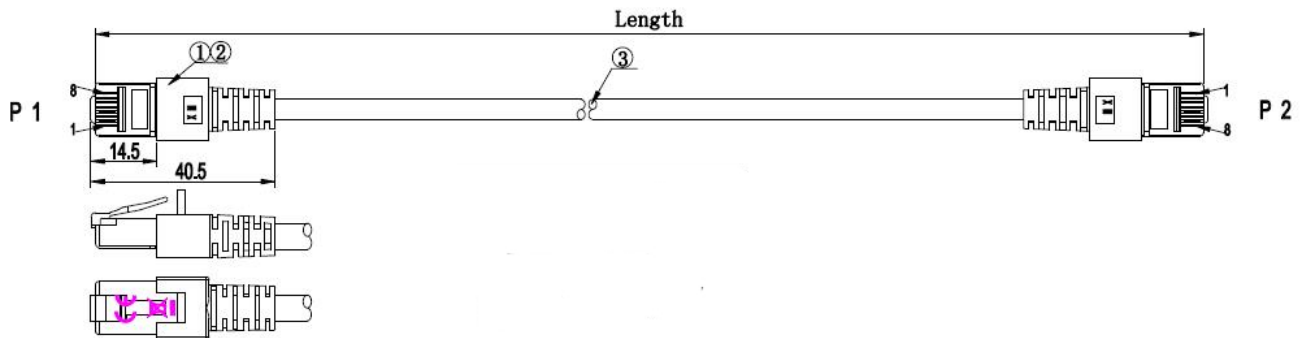

Zeichnungen

Dieses Datenblatt wurde maschinell am 13-06-2024 erzeugt. Technische Änderungen vorbehalten.

DATENBLATT

RJ45 Patchkabel Cat.6 S/FTP LSZH rot 25m

0,15m / 0,25m

Dieses Datenblatt wurde maschinell am 13-06-2024 erzeugt. Technische Änderungen vorbehalten.