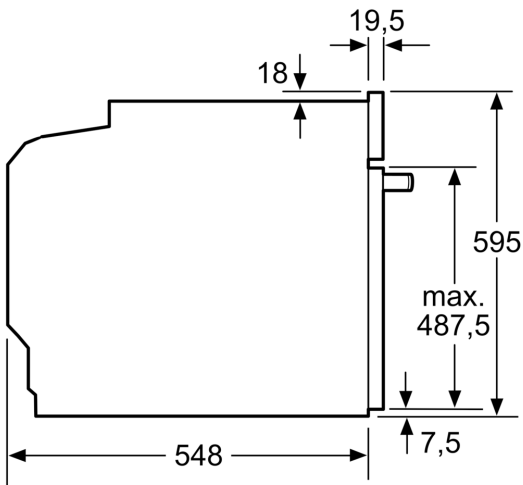

### Technische Info

- Länge des Anschlusskabels: 120 cm
- Nennspannung: 220 - 240 V
- Gesamtanschlusswert Elektro: 3.6 kW

### Maße

- Gerätemaße (HxBxT): 595 x 594 x 548mm
- Nischenmaße (HxBxT): 595 mm x 560 mm x 550 mm
- „Maße und Einbauhinweise zu diesem Gerät gemäß technischer Zeichnung beachten“

**iQ700, Einbau-Backofen mit  
Mikrowellenfunktion, 60 x 60 cm,  
Schwarz, Edelstahl  
HM776GKB1**

Maßzeichnungen

Maße in mm

- A: 19,5 mm
- B: Platz für Geräteanschluss 320 x 115 mm
- C: Belüftung im Sockel  $\geq 200 \text{ cm}^2$

Einbau von zwei Geräten übereinander  
Luftaustausch

A: Lufteintritt  $\geq 200 \text{ cm}^2$

Maße in mm

Wird das Gerät unter einem Kochfeld eingebaut, muss folgende Arbeitsplattenstärke (ggf. inkl. Unterkonstruktion) beachtet werden.

Kochfeld-Typ	min. Arbeitsplattenstärke	
	aufgesetzt	flächenbündig
Induktionskochfeld	37 mm	38 mm
Vollflächen-Induktionskochfeld	47 mm	48 mm
Gaskochfeld	30 mm	38 mm
Elektrokochfeld	27 mm	30 mm