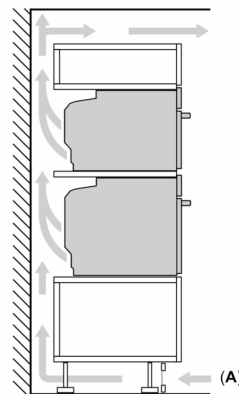

### Maße

- Gerätemaße (HxBxT): 595 x 594 x 548mm
- Nischenmaße (HxBxT): 595 mm x 560 mm x 550 mm
- „Maße und Einbauhinweise zu diesem Gerät gemäß technischer Zeichnung beachten“

**iQ700, Einbau-Backofen mit  
Mikrowellenfunktion, 60 x 60 cm,  
Schwarz, Edelstahl  
HM776GKB1**

Maßzeichnungen

Maße in mm

- A: 19,5 mm
- B: Platz für Geräteanschluss 320 x 115 mm
- C: Belüftung im Sockel  $\geq 200 \text{ cm}^2$

Einbau von zwei Geräten übereinander  
Luftaustausch

A: Lufteintritt  $\geq 200 \text{ cm}^2$

Maße in mm

Wird das Gerät unter einem Kochfeld eingebaut, muss folgende Arbeitsplattenstärke (ggf. inkl. Unterkonstruktion) beachtet werden.

Kochfeld-Typ	min. Arbeitsplattenstärke	
	aufgesetzt	flächenbündig
Induktionskochfeld	37 mm	38 mm
Vollflächen-Induktionskochfeld	47 mm	48 mm
Gaskochfeld	30 mm	38 mm
Elektrokochfeld	27 mm	30 mm