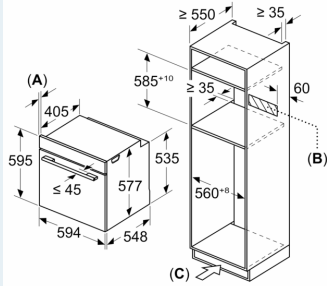

### Maße

- Gerätemaße (HxBxT): 595 x 594 x 548mm
- Nischenmaße (HxBxT): 595 mm x 560 mm x 550 mm
- „Maße und Einbauhinweise zu diesem Gerät gemäß technischer Zeichnung beachten“

**iQ700, Einbau-Backofen mit  
Mikrowellenfunktion, 60 x 60 cm,  
Schwarz, Edelstahl  
HM776GKB1**

Maßzeichnungen

Maße in mm

- A: 19,5 mm
- B: Platz für Geräteanschluss 320 x 115 mm
- C: Belüftung im Sockel  $\geq 200 \text{ cm}^2$

Einbau von zwei Geräten übereinander  
Luftaustausch

A: Lufteintritt  $\geq 200 \text{ cm}^2$