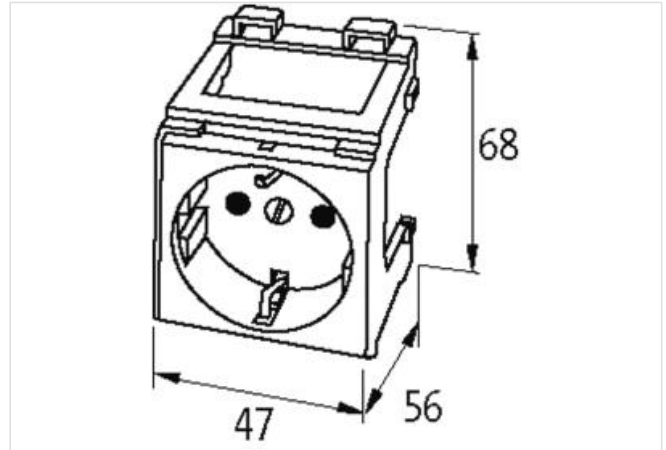

Modlink MSVD Steckdose China

250VAC/10A Schraubklemmen

China (weiß)
Schraubklemmen

Link zum Produkt

Abbildungen

Abbildung stellvertretend

Kaufmännische Daten

ECLASS-6.0	27143423
ECLASS-6.1	27142305
ECLASS-7.0	27142305
ECLASS-8.0	27142305
ECLASS-9.0	27142305
ECLASS-10.1	27142305
ECLASS-11.1	27142305
ECLASS-12.0	27142305
ETIM-5.0	EC000020
GTIN	4048879031196
Verpackungseinheit	1
Zolltarifnummer	85366990

Elektrische Daten | Versorgung

Betriebsspannung AC	250 V
Betriebsstrom	10 A

Installation

Anschlussquerschnitt max.	4 mm ²
AWG-Nummer	12

Installation | Anschluss

Anschlussart	Schraubklemmen SK
--------------	-------------------

Mechanische Daten | Montagedaten

Befestigungsart	geschnappt
Geeignet für Befestigungsart	Tragschiene, (EN 60715)
Höhe	68 mm
Breite	47 mm
Tiefe	57 mm