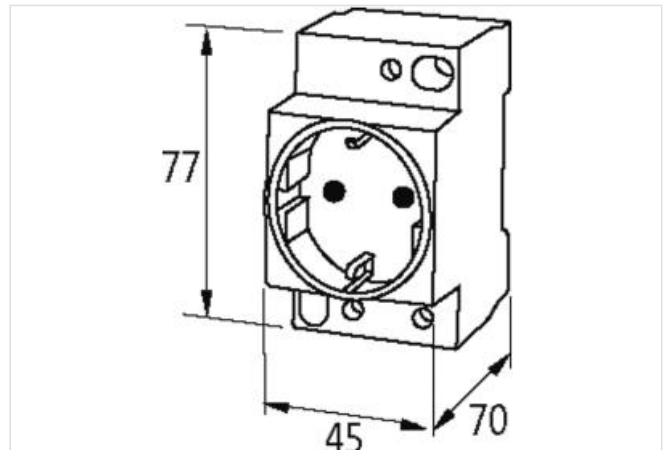

Modlink MSVD Steckdose Deutschland gelb

250VAC/16A Schraubklemmen

Deutschland (VDE) gelb
Schraubklemmen

[Link zum Produkt](#)

Abbildungen

Abbildung stellvertretend

Kaufmännische Daten

ECLASS-6.0	27189217
ECLASS-6.1	27142305
ECLASS-7.0	27142305
ECLASS-8.0	27142305
ECLASS-9.0	27142305
ECLASS-10.1	27142305
ECLASS-11.1	27142305
ECLASS-12.0	27142305
ETIM-5.0	EC000020
GTIN	4048879041409
Verpackungseinheit	1
Zolltarifnummer	85366990

Mechanische Daten | Montagedaten

Höhe	77 mm
Breite	45 mm
Tiefe	70 mm