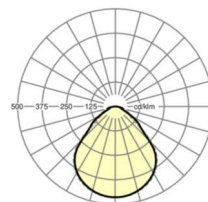

KENNDATEN

Bestellnummer	65713066175
EAN-Nummer	4020863479016
Stat. Waren-Nr.	94051190
Prüfzeichen	IP 20, Schutzklasse I, BAP 65° < 3000, F, Indoor, CE
Stoßfestigkeitsgrad-IK	IK03
Umgebungstemperatur	ta 25°C
Besondere Eigenschaften	Ready for IoT
Staatliche Förderprogramme	BEG - Bundesförderung für effiziente Gebäude (gültig nur für Deutschland)

ELEKTROTECHNIK

Betriebsgerät	Elektronischer Treiber DALI (1 Stück)
Light Control	netlife flex55
Systemleistung	25W
Netzspannung	230V/50Hz
LS-Schalter (Einschaltstrom)	13 Stück/B10, 24 Stück/B16, 25 Stück/C10, 40 Stück/C16
Energieeffizienzklasse/Lichtquelle	C

LICHTTECHNIK

Bestückung	LED, Farbwiedergabe/Lichtfarbe CRI ≥ 80 / 4000K
Farbortoleranz (MacAdam)	3SDCM
Photobiologische Sicherheit (Leuchte)	RG0
Leuchtenlichtstrom	3412lm
LED-Lebensdauer	100000h L80/B10 (Tq 25°C), 50000h L90/B50 (Tq 25°C)
Leuchten Lichtausbeute	137lm/W
UGR q/l	18.6 / 18.9

MECHANIK

Gehäusefarbe	silbergrau/weißaluminium RAL 9006
Abmessungen (LxBxH/DxH)	1248mm x 239mm x 62mm
Gewicht (netto)	5.1kg
Kabeleinführung KE (X/Y)	0mm/0mm
Montageart	Anbau-Einzelmontage, Anbau-Lichtbandmontage

DEEP-LINK

<https://www.regiolux.de/de/article/65713066175>