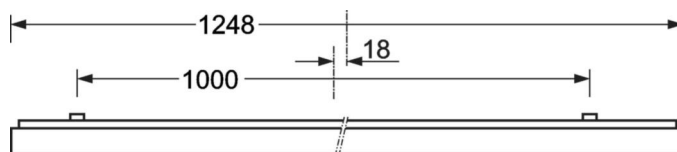

## MECHANIK

Gehäusefarbe	silbergrau/weißaluminium RAL 9006
Abmessungen (LxBxH/DxH)	1248mm x 239mm x 62mm
Gewicht (netto)	5.1kg
Kabeleinführung KE (X/Y)	0mm/0mm
Montageart	Anbau-Einzelmontage, Anbau-Lichtbandmontage

## Maße

L	1248 mm	Länge
B	239 mm	Breite
H	62 mm	Höhe
A1	1000 mm	Befestigungsabstand Einzelmontage
A3	248 mm	Befestigungsabstand zwischen den Leuchten in Lichtbandanordnung
A4	240 mm	Befestigungsabstand (Breite)
X	0 mm	Abstand Kabeleinführung zur Leuchtenmitte auf der X-Achse (längs)
Y	0 mm	Abstand Kabeleinführung zur Leuchtenmitte auf der Y-Achse (quer)