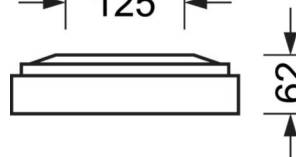

## MECHANIK

Gehäusefarbe	silbergrau/weißaluminium RAL 9006
Abmessungen (LxBxH/DxH)	1248mm x 239mm x 62mm
Gewicht (netto)	5.1kg
Kabeleinführung KE (X/Y)	0mm/0mm
Montageart	Anbau-Einzelmontage, Anbau-Lichtbandmontage

## Maße

L	1248 mm	Länge
B	239 mm	Breite
H	62 mm	Höhe
A1	1000 mm	Befestigungsabstand Einzelmontage
A3	248 mm	Befestigungsabstand zwischen den Leuchten in Lichtbandanordnung
A4	240 mm	Befestigungsabstand (Breite)
X	0 mm	Abstand Kabeleinführung zur Leuchtenmitte auf der X-Achse (längs)
Y	0 mm	Abstand Kabeleinführung zur Leuchtenmitte auf der Y-Achse (quer)