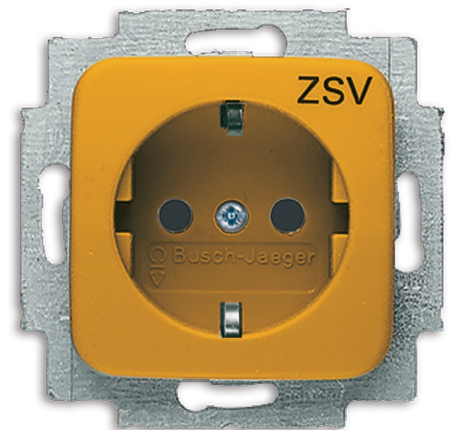

SCHUKO® Steckdose mit Aufdruck SV/ZSV  
SCHUKO® Steckdosen-Einsatz  
mit Aufdruck

2-polig (2 P + E)

Mit Steckanschluss.

Durchgehende farbige Kennzeichnung von Zentralscheibe und Sockel.

Nennspannung: 250 V~,

Nennstrom: 16 A

Anschlussklemmen der Steckdose nach VDE 0620-1 als Verbindungsklemmen approbiert.

Bestellnummer: 2CKA002011A2233

Artikelnummer: 20 EUC-14-212-102

EA-Nummer: 4011395472408