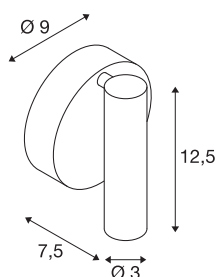

## KARPO 30

Wand- und Deckenleuchte, einflammig, LED, 3000K, rund, schwarz, 7,5W

Die Leuchten Serie KARPO ist in den Farben weiß und schwarz erhältlich. Sie verfügt wahlweise über einen oder zwei Spots in Zylinderform, die sich über ein Gelenk individuell ausrichten lassen. Der Schwenk- und Drehbereich ermöglichen, dass der Raum optimal ausgeleuchtet werden kann. Die integrierten Premium-LEDs sorgen für eine hohe Energieeffizienz. Des Weiteren besitzt die Leuchte einen hohen Farbwiedergabindex von 90. Die Leuchten erlauben einen direkten Anschluss an eine 230V Netzspannung.

## TECHNISCHE DATEN

Art. Nr.	152330
Anzahl unterschiedliche Lichtauslässe	1
Dreh- oder Schwenkbar	rotary bar and tiltable
IP Code	IP 20
Montage	Aufbau
Montagedetails	Decke, Wand
Primäre Nennspannung	220-240V ~50/60Hz
Sekundär Strom / Spannung	500 mA
Schutzklasse	I
Wattage	9.3 W
maximale Umgebungstemperatur	30 °C
Höhe Einschaltstrom	4.7 A
Dauer Einschaltstrom	30 µs
Stroboskop-Effekt (SVM)	0.01
Lumen	560 lm
Lichtfarbtemperatur	3000 Kelvin
Abstrahlwinkel	40 °
Farbe	schwarz
CRI	90
LXXBXX Daten	L70B50
Lebensdauer	30000 h
Breite	9 cm

## Lichtquelle

916381	
--------	---

Höhe	12.5 cm
Tiefe	7.5 cm
Nettogewicht	0.303 kg
Bruttogewicht	0.377 kg
BIG WHITE Seite	296