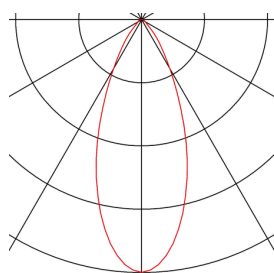

## KARPO 30

Wand- und Deckenleuchte, einflammig, LED, 3000K, rund, schwarz, 7,5W

Die Leuchten Serie KARPO ist in den Farben weiß und schwarz erhältlich. Sie verfügt wahlweise über einen oder zwei Spots in Zylinderform, die sich über ein Gelenk individuell ausrichten lassen. Der Schwenk- und Drehbereich ermöglichen, dass der Raum optimal ausgeleuchtet werden kann. Die integrierten Premium-LEDs sorgen für eine hohe Energieeffizienz. Des Weiteren besitzt die Leuchte einen hohen Farbwiedergabindex von 90. Die Leuchten erlauben einen direkten Anschluss an eine 230V Netzspannung.

## TECHNISCHE DATEN

Art. Nr.	152330
Anzahl unterschiedliche Lichtauslässe	1
Dreh- oder Schwenkbar	rotary bar and tiltable
IP Code	IP 20
Montage	Aufbau
Montagedetails	Decke, Wand
Primäre Nennspannung	220-240V ~50/60Hz
Sekundär Strom / Spannung	500 mA
Schutzklasse	I
Wattage	9.3 W
maximale Umgebungstemperatur	30 °C
Höhe Einschaltstrom	4.7 A
Dauer Einschaltstrom	30 µs
Stroboskop-Effekt (SVM)	0.01
Lumen	560 lm
Lichtfarbtemperatur	3000 Kelvin
Abstrahlwinkel	40 °
Farbe	schwarz
CRI	90
LXXBXX Daten	L70B50
Lebensdauer	30000 h
Breite	9 cm

## Lichtquelle

916381	
--------	---

Höhe	12.5 cm
Tiefe	7.5 cm
Nettogewicht	0.303 kg
Bruttogewicht	0.377 kg
BIG WHITE Seite	296