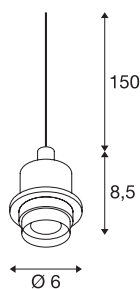

FENDA

Pendelabhängung, A60, schwarz, ohne Schirm, ohne Rosette, offenes Kabel, max. 60W

Die FENDA Pendelabhängung mit offenem Kabelende aus unserem MIX & MATCH Pendelleuchten System ermöglicht eine individuelle Zusammenstellung mit den FENDA Leuchtschirmen. Durch den verbauten E27 Sockel ist die Leuchte für LED- und Energiesparleuchtmittel geeignet.

TECHNISCHE DATEN

Art. Nr.	132660
Fassung	E27
Anzahl Fassungen	1
IP Code	IP 20
Montage	Aufbau
Montagedetails	Pendelprofil
Primäre Nennspannung	220-240V ~50/60Hz
Schutzklasse	II
Wattage	60 W
Farbe	schwarz
Höhe	8.5 cm
Durchmesser	6 cm
Nettogewicht	0.208 kg
Bruttogewicht	0.249 kg
BIG WHITE Seite	154