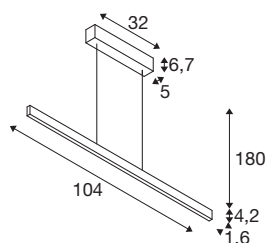

TECHNISCHE DATEN

Art. Nr.	1006187
Anzahl unterschiedliche Lichtauslässe	2
Montage	Aufbau
Montagedetails	Decke
Dimmbar	Ja
Technologie der Dimmung	Phasenabschnitt
Primäre Nennspannung	220-240V ~50/60Hz
Sekundär Strom / Spannung	600 mA
Schutzklasse	I
Wattage	24 W
Höhe Einschaltstrom	30 A
Dauer Einschaltstrom	40 µs
Stroboskop-Effekt (SVM)	0.03
Lumen	1250/1250 lm
Lichtfarbtemperatur	2700/3000 Kelvin
Farbe	messing
CRI	90
Länge	104 cm
Breite	1.6 cm
Höhe	4.2 cm
Pendellänge	180 cm
Nettogewicht	1.807 kg

Lichtquelle

916536		Bruttogewicht	2.445 kg
916622		BIG WHITE Seite	118