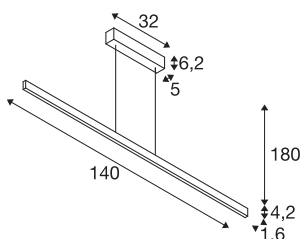

TECHNISCHE DATEN

Art. Nr.	1006186
Anzahl unterschiedliche Lichtauslässe	2
Montage	Aufbau
Montagedetails	Decke
Dimmbar	Ja
Technologie der Dimmung	Phasenabschnitt
Primäre Nennspannung	220-240V ~50/60Hz
Sekundär Strom / Spannung	600 mA
Schutzklasse	I
Wattage	24 W
Höhe Einschaltstrom	30 A
Dauer Einschaltstrom	40 µs
Stroboskop-Effekt (SVM)	0.03
Lumen	1250/1250 lm
Lichtfarbtemperatur	2700/3000 Kelvin
Farbe	weiß
CRI	90
Länge	104 cm
Breite	1.6 cm
Höhe	4.2 cm
Pendellänge	180 cm
Nettogewicht	1.836 kg

Lichtquelle

916536		Bruttogewicht	2.475 kg
916622		BIG WHITE Seite	118