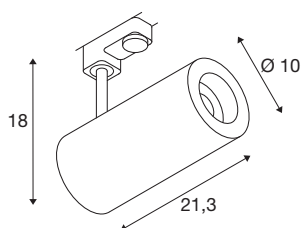

3~ NUMINOS® PHASE L

3 Phasen System Leuchte weiß/schwarz 3000K 60°

Design, Technik und Funktion in Perfektion: NUMINOS ist das Leuchtensystem von SLV, das alles vereint. Mit vielfältigen Down- und Spotlights erleben Sie Tausend lichtgestalterische Möglichkeiten. Wie mit dem 3~ NUMINOS® PHASE L 3 Phasen System Leuchte LED, die durch ihre hochwertige Verarbeitungs- und Lichtqualität besticht. So gestalten Sie eine hochwertige Ausleuchtung größerer Flächen oder setzen das Spotlight für die punktuelle Beleuchtung ein. Die Deckeneinbauleuchte überzeugt mit einer Leistungsaufnahme von 28 Watt, Lichtstrom von 2400 Lumen, Farbtemperatur von 3000 Kelvin und einem Farbwiedergabeindex von 90. Die einfache Installation ist dann nur noch Formsache. Wann entscheiden Sie sich für NUMINOS® von SLV?

TECHNISCHE DATEN

Art. Nr.	1004280
Dreh- oder Schwenkbar	rotary bar and tiltable
Montagedetails	Schiene Decke
Dimmbar	Ja
Technologie der Dimmung	Phasenabschnitt
Primäre Nennspannung	220-240V ~50/60Hz
Sekundär Strom / Spannung	700 mA
Schutzklasse	I
Wattage	28 W
minimale Umgebungstemperatur	-20 °C
maximale Umgebungstemperatur	30 °C
Anzahl Leuchten an LS B16A	34
Anzahl Leuchten an LS C16A	58
Höhe Einschaltstrom	6 A
Dauer Einschaltstrom	40 µs
Lumen	2400 lm
Lichtfarbtemperatur	3000 Kelvin
Abstrahlwinkel	60 °
Farbe	weiß
CRI	90
UGR ≤	22
LXXBXX Daten	L80B50

Lichtquelle

791822	
--------	-----------------------------------------------------------------------------------

Zubehör

1006169	NUMINOS L , Frontring weiß
---------	-------------------------------

Lebensdauer	50000 h
Lichtstärkeverteilung	rotationssymmetrisch
Lichtaustritt	direkt
Risikogruppe	1
Länge	21.3 cm
Höhe	18 cm
Durchmesser	10 cm
Nettogewicht	1.07 kg
Bruttogewicht	1.4 kg
BIG WHITE Seite	66