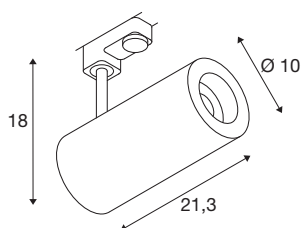

3~ NUMINOS® PHASE L

3 Phasen System Leuchte weiß/schwarz 3000K 24°

Das NUMINOS Leuchtensystem von SLV vereint Funktion, Design und Technik auf perfekte Art und Weise. Die unterschiedlichen Down- und Spotlights machen Tausend lichtgestalterische Optionen möglich. Auch mit der 3~ NUMINOS® PHASE L 3 Phasen System Leuchte LED, die mit bester Verarbeitungs- und Lichtqualität überzeugt. Mit dem Spotlight entscheiden Sie sich für die punktuelle Beleuchtung oder für eine hochwertige Ausleuchtung größerer Flächen. Die Deckeneinbauleuchte überzeugt mit einer Leistungsaufnahme von 28 Watt, Lichtstrom von 2430 Lumen, Farbtemperatur von 3000 Kelvin und einem Farbwiedergabeindex von 90. Die leichte Installation ist dann nur noch Formsache. Wann entscheiden Sie sich für NUMINOS® von SLV?

TECHNISCHE DATEN

Art. Nr.	1004278
Dreh- oder Schwenkbar	rotary bar and tiltable
Montagedetails	Schiene Decke
Dimmbar	Ja
Technologie der Dimmung	Phasenabschnitt
Primäre Nennspannung	220-240V ~50/60Hz
Sekundär Strom / Spannung	700 mA
Schutzklasse	I
Wattage	28 W
minimale Umgebungstemperatur	-20 °C
maximale Umgebungstemperatur	30 °C
Anzahl Leuchten an LS B16A	34
Anzahl Leuchten an LS C16A	58
Höhe Einschaltstrom	6 A
Dauer Einschaltstrom	40 µs
Lumen	2430 lm
Lichtfarbtemperatur	3000 Kelvin
Abstrahlwinkel	24 °
Farbe	weiß
CRI	90
UGR ≤	13
LXXBXX Daten	L80B50

Lichtquelle

791822	
--------	---

Zubehör

1006169	NUMINOS L , Frontring weiß
---------	-------------------------------

Lebensdauer	50000 h
Lichtstärkeverteilung	rotationssymmetrisch
Lichtaustritt	direkt
Risikogruppe	1
Länge	21.3 cm
Höhe	18 cm
Durchmesser	10 cm
Nettogewicht	1.07 kg
Bruttogewicht	1.4 kg
BIG WHITE Seite	66