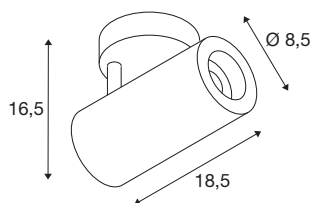

NUMINOS® SPOT PHASE M

Indoor LED Deckenaufbauleuchte schwarz/schwarz
4000K 36°

Das NUMINOS Leuchtensystem von SLV vereint Technik, Design und Funktionalität wie kein anderes. Mit unterschiedlichen Down- und Spotlights sorgen Sie für Tausend lichtgestalterische Möglichkeiten. Auch mit der NUMINOS® SPOT PHASE M Indoor Deckenaufbauleuchte LED, die mit bester Verarbeitungs- und Lichtqualität überzeugt. Das Spotlight ist ideal für die gezielte Akzentbeleuchtung oder auch Ausleuchtung größerer Flächen geeignet. Die Deckeneinbauleuchte überzeugt mit einer Leistungsaufnahme von 20,1 Watt, Lichtstrom von 2120 Lumen, Farbtemperatur von 4000 Kelvin und einem Farbwiedergabeindex von 90. Die Installation gestaltet sich dann im Handumdrehen. Wann entscheiden Sie sich für NUMINOS von SLV – die modulare Vielfalt erwartet Sie.

TECHNISCHE DATEN

Art. Nr.	1004211
Dreh- oder Schwenkbar	rotary bar and tiltable
Montage	Aufbau
Montagedetails	Decke
Dimmbar	Ja
Technologie der Dimmung	Phasenabschnitt
Primäre Nennspannung	220-240V ~50/60Hz
Sekundär Strom / Spannung	500 mA
Schutzklasse	I
Wattage	20.1 W
minimale Umgebungstemperatur	-20 °C
maximale Umgebungstemperatur	30 °C
Anzahl Leuchten an LS B16A	50
Anzahl Leuchten an LS C16A	85
Höhe Einschaltstrom	13 A
Dauer Einschaltstrom	30 µs
Lumen	2120 lm
Lichtfarbtemperatur	4000 Kelvin
Abstrahlwinkel	36 °
Farbe	schwarz
CRI	90
UGR ≤	16

Lichtquelle

791825	
--------	---

Zubehör

1006168	NUMINOS M , Frontring weiß
---------	-------------------------------

LXXBXX Daten	L80B50
Lebensdauer	50000 h
Lichtstärkeverteilung	rotationssymmetrisch
Lichtaustritt	direkt
Risikogruppe	1
Länge	18.5 cm
Höhe	16.5 cm
Durchmesser	8.5 cm
Nettogewicht	0.83 kg
Bruttogewicht	1.125 kg
BIG WHITE Seite	74