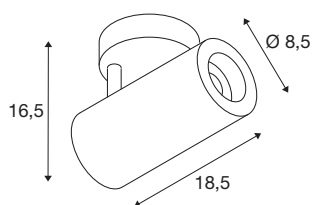

NUMINOS® SPOT PHASE M

Indoor LED Deckenaufbauleuchte schwarz/schwarz
3000K 60°

Design, Technik und Funktion in Perfektion: NUMINOS ist das Leuchtensystem von SLV, das alles vereint. Mit unterschiedlichen Down- und Spotlights sorgen Sie für Tausend lichtgestalterische Möglichkeiten. Auch mit der NUMINOS® SPOT PHASE M Indoor Deckenaufbauleuchte LED, die mit bester Verarbeitungs- und Lichtqualität überzeugt. Das Spotlight ist ideal für die gezielte Akzentbeleuchtung oder auch Ausleuchtung größerer Flächen geeignet. Die Deckeneinbauleuchte überzeugt mit einer Leistungsaufnahme von 20,1 Watt, Lichtstrom von 1880 Lumen, Farbtemperatur von 3000 Kelvin und einem Farbwiedergabeindex von 90. Die Installation gestaltet sich dann im Handumdrehen. Wann entscheiden Sie sich für NUMINOS von SLV – die modulare Vielfalt erwartet Sie.

TECHNISCHE DATEN

Art. Nr.	1004204
Dreh- oder Schwenkbar	rotary bar and tiltable
Montage	Aufbau
Montagedetails	Decke
Dimmbar	Ja
Technologie der Dimmung	Phasenabschnitt
Primäre Nennspannung	220-240V ~50/60Hz
Sekundär Strom / Spannung	500 mA
Schutzklasse	I
Wattage	20.1 W
minimale Umgebungstemperatur	-20 °C
maximale Umgebungstemperatur	30 °C
Anzahl Leuchten an LS B16A	50
Anzahl Leuchten an LS C16A	85
Höhe Einschaltstrom	13 A
Dauer Einschaltstrom	30 µs
Lumen	1880 lm
Lichtfarbtemperatur	3000 Kelvin
Abstrahlwinkel	60 °
Farbe	schwarz
CRI	90
UGR ≤	22

Lichtquelle

791822	
--------	---

Zubehör

1006168	NUMINOS M , Frontring weiß
---------	-------------------------------

LXXBXX Daten	L80B50
Lebensdauer	50000 h
Lichtstärkeverteilung	rotationssymmetrisch
Lichtaustritt	direkt
Risikogruppe	1
Länge	18.5 cm
Höhe	16.5 cm
Durchmesser	8.5 cm
Nettogewicht	0.83 kg
Bruttogewicht	1.125 kg
BIG WHITE Seite	74