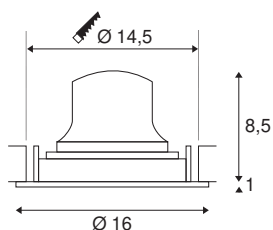

TECHNISCHE DATEN

Art. Nr.	1003654
Anzahl unterschiedliche Lichtauslässe	1
Dreh- oder Schwenkbar	rotary bar and tiltable
IP Code	IP 20
Schlagfestigkeitsklasse	IK 02
Schlagfestigkeit	0.2 Joule
Montage	Einbau
Montagedetails	Decke
Sekundär Strom / Spannung	700 mA
Schutzklasse	III
Wattage	25.41 W
minimale Umgebungstemperatur	-20 °C
maximale Umgebungstemperatur	40 °C
Lumen	2200 lm
Lichtfarbtemperatur	3000 Kelvin
Abstrahlwinkel	40 °
Farbe	schwarz
CRI	90
UGR ≤	19
LXXBXX Daten	L80B50
Lebensdauer	50000 h
Lichtstärkeverteilung	rotationssymmetrisch

Lichtaustritt	direkt
Risikogruppe	1
Höhe	9.5 cm
Durchmesser	16 cm
Nettogewicht	0.54 kg
Bruttogewicht	0.68 kg
Ausschnittsform	rund
Einbautiefe	10.5 cm
Einbaudurchmesser	14.5 cm
BIG WHITE Seite	44