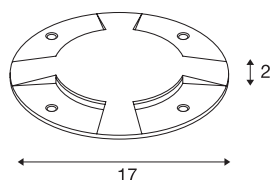

BIG PLOT

4 Auslässe, Edelstahl 316

Eine starke Effekt- und Orientierungsbeleuchtung macht das LED PLOT Modul möglich. Zusammen mit dieser aus Edelstahl 316 hergestellten BIG PLOT Abdeckung lassen sich außergewöhnliche Lichteffekte erzeugen. In Edelstahl überzeugt die dekorative Komponente durch ihre hochwertige Qualität. Dabei ist sie dank Schutzart IP 20 optimal geschützt.

TECHNISCHE DATEN

Art. Nr.	1001255
Montage	Aufbau
Montagedetails	Boden
Farbe	edelstahl
Höhe	2 cm
Durchmesser	17 cm
Nettogewicht	0.845 kg
Bruttogewicht	0.97 kg
BIG WHITE Seite	728