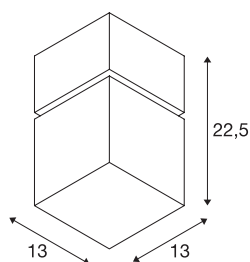

SQUARE

LED Outdoor Deckenaufbauleuchte, IP44, Edelstahl 316, 3000K

Die Deckenaufbauleuchte der SQUARE Serie besteht aus Edelstahl 316 und einem opalen Acryl Quader welcher die verbaute LED Lichtquelle beinhaltet. Durch die Schutzart IP44 ist sie für den Außenbereich geeignet. Der elektrische Anschluss erfolgt an 230V Netzspannung. Die SQUARE Serie beinhaltet des Weiteren Wand- und Standleuchten und ist somit universell einsetzbar.

TECHNISCHE DATEN

Art. Nr.	1000835
IP Code	IP 44
Schlagfestigkeitsklasse	IK 02
Schlagfestigkeit	0.2 Joule
Montage	Aufbau
Montagedetails	Wand
Dimmbar	Ja
Technologie der Dimmung	Phasenanschnitt, Phasenabschnitt
Primäre Nennspannung	220-240V ~50/60Hz
Schutzklasse	I
Wattage	12 W
minimale Umgebungstemperatur	-20 °C
maximale Umgebungstemperatur	45 °C
Stroboskop-Effekt (SVM)	0.09
Lumen	760 lm
Lichtfarbtemperatur	3000 Kelvin
Farbe	edelstahl
CRI	80
LXXBXX Daten	L70B50
Lebensdauer	30000 h
Länge	13 cm
Breite	13 cm

Lichtquelle

678855	
--------	---

Höhe	22.5 cm
Nettogewicht	1.377 kg
Bruttogewicht	1.954 kg