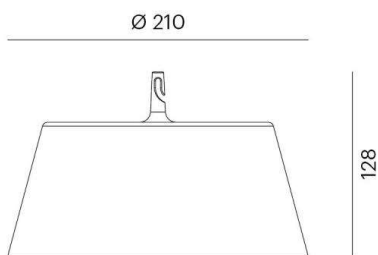

EEDEN M

135-900196tt

EEDEN M PD HÄNGELEUCHE aus Aluminium, schwarz, ähnlich RAL 9005, weiß satiniert, Accessoire: Seil rot, Lichtaustritt direkt, Akku, Dimmbarkeit: 3 Step Touch Dim, Pendellänge 3000mm, IP65, 11h Akkulaufzeit bei 100% Leuchtkraft

SKIZZE

TECHNISCHE DETAILS

Systemleistung [W]	3,5
Leuchtmittel	LED
Lichtstrom [lm]	140
Lichtfarbe [K]	3000K
CRI	>80
Designer	Serge Cornelissen
Betriebsgerät	Akku
Dimmbarkeit	3 Step Touch Dim
Lichtaustritt	direkt
Spannung [V]	220-240V 50/60Hz
Material	Aluminium

Länge [mm]	210
Höhe [mm]	128
Pendellänge [mm]	3000
Durchmesser [mm]	210
Schutzart [IP]	IP65
Schutzklasse	Schutzklasse III
Nettogewicht [kg]	0,63

Farbe Leuchte	schwarz
RAL	9005
Farbe Glas/Schirm	weiß satiniert
EAN-Nummer	9010506463828
Lebensdauer [h]	25 000
Energieeffizienzkl.	F