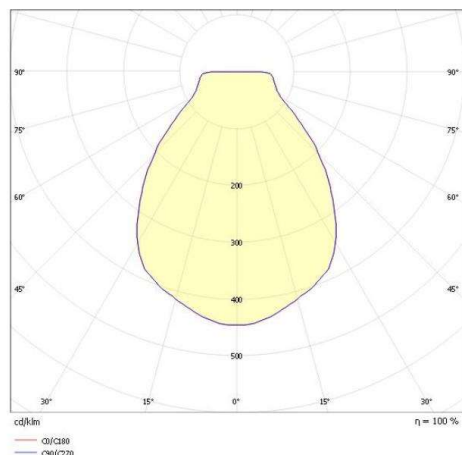

SKIZZE

TECHNISCHE DETAILS

Systemleistung [W]	3,5
Leuchtmittel	LED
Lichtstrom [lm]	140
Lichtfarbe [K]	3000K
CRI	>80
Designer	Serge Cornelissen
Betriebsgerät	Akku
Dimmbarkeit	3 Step Touch Dim
Lichtaustritt	direkt
Spannung [V]	220-240V 50/60Hz
Material	Aluminium

Länge [mm]	210
Höhe [mm]	128
Pendellänge [mm]	3000
Durchmesser [mm]	210
Schutzart [IP]	IP65
Schutzklasse	Schutzklasse III
Nettogewicht [kg]	0,63

Farbe Leuchte	schwarz
RAL	9005
Farbe Glas/Schirm	weiß satiniert
EAN-Nummer	9010506463828
Lebensdauer [h]	25 000
Energieeffizienzkl.	F

LICHTVERTEILUNGSKURVE

Die Werte sind Bemessungswerte. Leistung und Lichtstrom unterliegen initial einer Toleranz von +/- 10%. Toleranz der Farbtemperatur: +/- 150 K. Die Werte gelten wenn nicht anders angegeben für eine Umgebungstemperatur von 25°C.