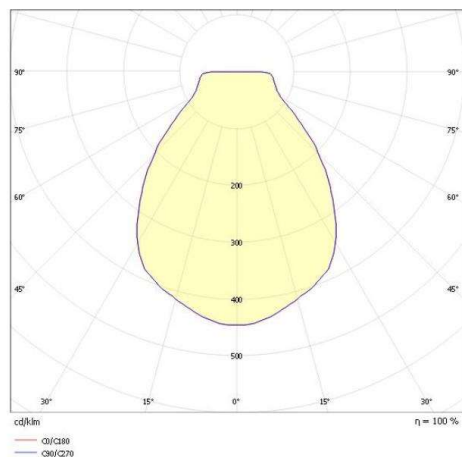

EEDEN M

135-9003366t

EEDEN M C T TISCHLEUCHE aus Aluminium, schwarz, ähnlich RAL 9005, weiß satiniert, Accessoire: Tischklemme, Lichtaustritt direkt, Akku, Dimmbarkeit: 3 Step Touch Dim, IP65, 11h Akkulaufzeit bei 100% Leuchtkraft

SKIZZE

TECHNISCHE DETAILS

Systemleistung [W]	3,5
Leuchtmittel	LED
Lichtstrom [lm]	140
Lichtfarbe [K]	2700K
CRI	>80
Designer	Serge Cornelissen
Betriebsgerät	Akku
Dimmbarkeit	3 Step Touch Dim
Lichtaustritt	direkt
Spannung [V]	220-240V 50/60Hz
Material	Aluminium
Länge [mm]	210
Höhe [mm]	445
Durchmesser [mm]	210
Schutzart [IP]	IP65
Schutzklasse	Schutzklasse III
Nettogewicht [kg]	0,92
Farbe Leuchte	schwarz
RAL	9005
Farbe Glas/Schirm	weiß satiniert
EAN-Nummer	9010506463859
Lebensdauer [h]	25 000
Energieeffizienzkl.	F

LICHTVERTEILUNGSKURVE

Die Werte sind Bemessungswerte. Leistung und Lichtstrom unterliegen initial einer Toleranz von +/- 10%. Toleranz der Farbtemperatur: +/- 150 K. Die Werte gelten wenn nicht anders angegeben für eine Umgebungstemperatur von 25°C.