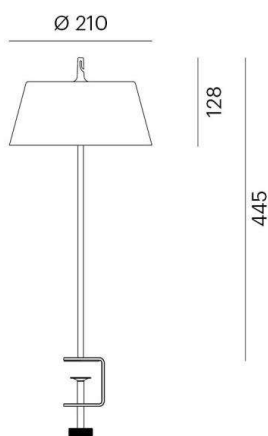

EEDEN M

135-9003366t

EEDEN M C T TISCHLEUCHE aus Aluminium, schwarz, ähnlich RAL 9005, weiß satiniert, Accessoire: Tischklemme, Lichtaustritt direkt, Akku, Dimmbarkeit: 3 Step Touch Dim, IP65, 11h Akkulaufzeit bei 100% Leuchtkraft

SKIZZE

TECHNISCHE DETAILS

Systemleistung [W]	3,5
Leuchtmittel	LED
Lichtstrom [lm]	140
Lichtfarbe [K]	2700K
CRI	>80
Designer	Serge Cornelissen
Betriebsgerät	Akku
Dimmbarkeit	3 Step Touch Dim
Lichtaustritt	direkt
Spannung [V]	220-240V 50/60Hz
Material	Aluminium
Länge [mm]	210
Höhe [mm]	445
Durchmesser [mm]	210
Schutzart [IP]	IP65
Schutzklasse	Schutzklasse III
Nettogewicht [kg]	0,92
Farbe Leuchte	schwarz
RAL	9005
Farbe Glas/Schirm	weiß satiniert
EAN-Nummer	9010506463859
Lebensdauer [h]	25 000
Energieeffizienzkl.	F

LICHTVERTEILUNGSKURVE

Die Werte sind Bemessungswerte. Leistung und Lichtstrom unterliegen initial einer Toleranz von +/- 10%. Toleranz der Farbtemperatur: +/- 150 K. Die Werte gelten wenn nicht anders angegeben für eine Umgebungstemperatur von 25°C.