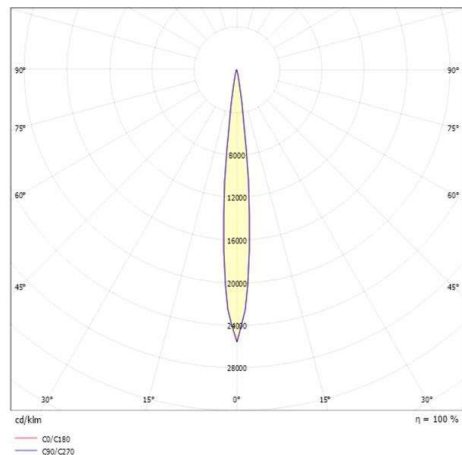

ZHOOM

56-185026ng1

ZHOOM WR WANDEINBAULEUCHTE aus Aluminium, natur, hochwertige Glaslinse Lichtaustritt direkt, ohne Betriebsgerät, max. 500mA, Dimmbarkeit: nicht dimmbar, IP20,

SKIZZE

Ø 38 mm
ET 15 mm

TECHNISCHE DETAILS

Systemleistung [W]	2
Leuchtmittel	LED 2W
Lichtstrom [lm]	153
Strom Sek. [mA]	500
Lichtfarbe [K]	3000K
CRI	>90
Optik	hochwertige Glaslinse
Betriebsgerät	ohne Betriebsgerät
Dimmbarkeit	nicht dimmbar
Lichtaustritt	direkt
Material	Aluminium
Länge [mm]	300
Breite [mm]	5,5
Durchmesser [mm]	59
Ausladung [mm]	300
D-Ausschn. [mm]	38
Einbautiefe [mm]	15
Schutzart [IP]	IP20
Schutzklasse	Schutzklasse III
Nettogewicht [kg]	0,17
Farbe Leuchte	natur
EAN-Nummer	9010506782691
Lebensdauer [h]	50 000
Energieeffizienzkl.	E

LICHTVERTEILUNGSKURVE

Die Werte sind Bemessungswerte. Leistung und Lichtstrom unterliegen initial einer Toleranz von +/- 10%. Toleranz der Farbtemperatur: +/- 150 K. Die Werte gelten wenn nicht anders angegeben für eine Umgebungstemperatur von 25°C.