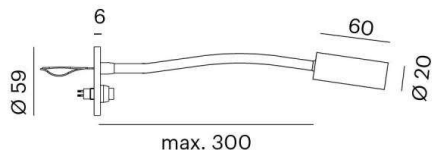

ZHOOM

56-185026ng1

ZHOOM WR WANDEINBAULEUCHTE aus Aluminium, natur, hochwertige Glaslinse Lichtaustritt direkt, ohne Betriebsgerät, max. 500mA, Dimmbarkeit: nicht dimmbar, IP20,

SKIZZE

Ø 38 mm
ET 15 mm

TECHNISCHE DETAILS

Systemleistung [W]	2
Leuchtmittel	LED 2W
Lichtstrom [lm]	153
Strom Sek. [mA]	500
Lichtfarbe [K]	3000K
CRI	>90
Optik	hochwertige Glaslinse
Betriebsgerät	ohne Betriebsgerät
Dimmbarkeit	nicht dimmbar
Lichtaustritt	direkt
Material	Aluminium
Länge [mm]	300
Breite [mm]	5,5
Durchmesser [mm]	59
Ausladung [mm]	300
D-Ausschn. [mm]	38
Einbautiefe [mm]	15
Schutzart [IP]	IP20
Schutzklasse	Schutzklasse III
Nettogewicht [kg]	0,17
Farbe Leuchte	natur
EAN-Nummer	9010506782691
Lebensdauer [h]	50 000
Energieeffizienzkl.	E

LICHTVERTEILUNGSKURVE

Die Werte sind Bemessungswerte. Leistung und Lichtstrom unterliegen initial einer Toleranz von +/- 10%. Toleranz der Farbtemperatur: +/- 150 K. Die Werte gelten wenn nicht anders angegeben für eine Umgebungstemperatur von 25°C.