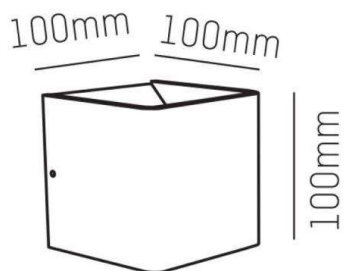

NOVEL

472-3929060

NOVEL W WANDAUFBAULEUCHTE aus Aluminium, schwarz matt, ähnlich RAL 9005, Lichtaustritt direkt/- indirekt, mit Betriebsgerät, Dimmbarkeit: nicht dimmbar, IP20,

SKIZZE

TECHNISCHE DETAILS

Systemleistung [W]	8
Leuchtmittel	LED
Lichtstrom [lm]	147
Lichtfarbe [K]	3000K
CRI	>90
Betriebsgerät	mit Betriebsgerät
Dimmbarkeit	nicht dimmbar
Lichtaustritt	direkt/- indirekt
Spannung [V]	220-240V 50/60Hz
Material	Aluminium
Länge [mm]	100
Breite [mm]	100
Höhe [mm]	100
Schutzart [IP]	IP20
Schutzklasse	Schutzklasse I
Nettogewicht [kg]	0,69
Farbe Leuchte	schwarz matt
RAL	9005
EAN-Nummer	9010506027228
Lebensdauer [h]	L80 B10 20 000
Energieeffizienzkl.	0

Die Werte sind Bemessungswerte. Leistung und Lichtstrom unterliegen initial einer Toleranz von +/- 10%. Toleranz der Farbtemperatur: +/- 150 K. Die Werte gelten wenn nicht anders angegeben für eine Umgebungstemperatur von 25°C.