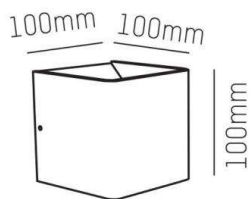

NOVEL

472-39270630

NOVEL W WANDAUFBAULEUCHTE aus Aluminium, schwarz gold matt, ähnlich RAL 9005/1036, Lichtaustritt direkt/- indirekt, mit Betriebsgerät, Dimmbarkeit: nicht dimmbar, IP20,

SKIZZE

TECHNISCHE DETAILS

Systemleistung [W]	8
Leuchtmittel	LED
Lichtstrom [lm]	189
Lichtfarbe [K]	2700K
CRI	>90
Betriebsgerät	mit Betriebsgerät
Dimmbarkeit	nicht dimmbar
Lichtaustritt	direkt/- indirekt
Spannung [V]	220-240V 50/60Hz
Material	Aluminium
Länge [mm]	100
Breite [mm]	100
Höhe [mm]	100
Schutzart [IP]	IP20
Schutzklasse	Schutzklasse I
Nettogewicht [kg]	0,69
Farbe Leuchte	schwarz gold matt
RAL	9005/1036
EAN-Nummer	9010506027198
Lebensdauer [h]	L80 B10 20 000
Energieeffizienzkl.	0