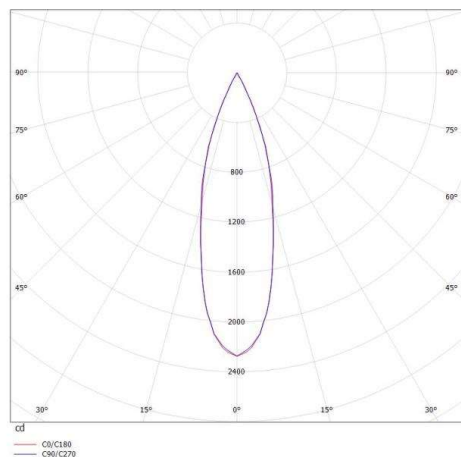

**LIRO**

**472-20089660**

LIRO SD DECKENAUFBAULEUCHTE aus Aluminium, schwarz, ähnlich RAL 9005, Ausstrahlwinkel 30°, Lichtaustritt direkt, mit Betriebsgerät, Dimmbarkeit: nicht dimmbar, IP20,

**SKIZZE**

**TECHNISCHE DETAILS**

Systemleistung [W]	10
Leuchtmittel	LED
Lichtstrom [lm]	650
Lichtfarbe [K]	3000K
CRI	>90
Betriebsgerät	mit Betriebsgerät
Dimmbarkeit	nicht dimmbar
Lichtaustritt	direkt
Ausstrahlwinkel [°]	30°
Spannung [V]	220-240V 50/60Hz
Material	Aluminium
Länge [mm]	60
Breite [mm]	60
Höhe [mm]	70
Schutzart [IP]	IP20
Schutzklasse	Schutzklasse I
Nettogewicht [kg]	0,30
Farbe Leuchte	schwarz
RAL	9005
EAN-Nummer	9010506139617
Lebensdauer [h]	L80 B10 20 000
Energieeffizienzkl.	6

**LICHTVERTEILUNGSKURVE**

Die Werte sind Bemessungswerte. Leistung und Lichtstrom unterliegen initial einer Toleranz von +/- 10%. Toleranz der Farbtemperatur: +/- 150 K. Die Werte gelten wenn nicht anders angegeben für eine Umgebungstemperatur von 25°C.