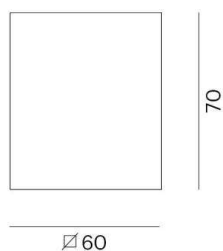

**LIRO**

**472-20089660**

LIRO SD DECKENAUFBAULEUCHTE aus Aluminium, schwarz, ähnlich RAL 9005, Ausstrahlwinkel 30°, Lichtaustritt direkt, mit Betriebsgerät, Dimmbarkeit: nicht dimmbar, IP20,

**SKIZZE**

**TECHNISCHE DETAILS**

Systemleistung [W]	10
Leuchtmittel	LED
Lichtstrom [lm]	650
Lichtfarbe [K]	3000K
CRI	>90
Betriebsgerät	mit Betriebsgerät
Dimmbarkeit	nicht dimmbar
Lichtaustritt	direkt
Ausstrahlwinkel [°]	30°
Spannung [V]	220-240V 50/60Hz
Material	Aluminium
Länge [mm]	60
Breite [mm]	60
Höhe [mm]	70
Schutzart [IP]	IP20
Schutzklasse	Schutzklasse I
Nettogewicht [kg]	0,30
Farbe Leuchte	schwarz
RAL	9005
EAN-Nummer	9010506139617
Lebensdauer [h]	L80 B10 20 000
Energieeffizienzkl.	6

**LICHTVERTEILUNGSKURVE**

Die Werte sind Bemessungswerte. Leistung und Lichtstrom unterliegen initial einer Toleranz von +/- 10%. Toleranz der Farbtemperatur: +/- 150 K. Die Werte gelten wenn nicht anders angegeben für eine Umgebungstemperatur von 25°C.