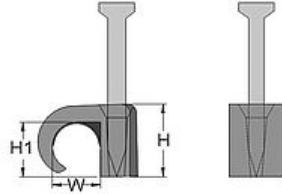

## Nagelschellen für Rundkabel

Art.-Nr.	262232
EAN	4011923501235
Farbe	schwarz
Ø	22 - 26 mm
H	21 mm
H1	19.5 mm
W	24 mm
Nagel-Ø	3.2 mm
mit Nagel	Ja
Nagellänge	38 mm
Werkstoff	Kunststoff
Form	rund (für Rundleitung)
VPE	50

zur Befestigung und Fixierung elektrischer Leitungen, optimale Krallenform für sicheren Halt der Leitung, fixierbar am Kabel, Ausführung mit eingestecktem verzinkten Nagel, Material: schlagfestes Polyethylen (PE), halogenfrei, Temperaturbeständigkeit: -40 °C bis +80°C, kurzfristig bis ca. 100 °C.

NL=Nagellänge N-Ø=Nageldurchmesser H=Höhe  
H1= Höhe 1 W= Weite (Öffnung)

Distributed by:

HAUPA GmbH & Co. KG, Lange Straße 40, 42857 Remscheid, Germany, Tel. +49 (0)2191 8418-0  
 HAUPA Ibérica S.L.U., C/ Muralla de Sant Llorenç, 37 2ª, 08302 Mataró (Barcelona), Spain, Tel. +34 93-63-82-111  
 HAUPA Polska Sp. z o.o., ul. Norwida 11, 55-100 Trzebnica, Poland, Tel. +48 (0)71 387 48 13  
 iCON by HAUPA d.o.o., Miše Dimitrijevića 44, 21000 Novi Sad, Serbia, Tel. +381 21 300-2937