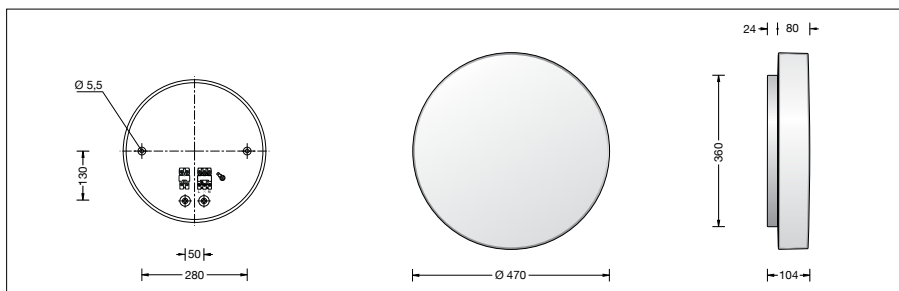

Einschaltstrom

Einschaltstrom: 10 A / 200 μ s
Maximale Anzahl Leuchten dieser Bauart je Leitungsschutzschalter:
B 10A: 18 Leuchten
B 16A: 30 Leuchten
C 10A: 31 Leuchten
C 16A: 51 Leuchten

Leuchtmittel

Modul-Anschlussleistung	31,8 W
Leuchten-Anschlussleistung	35 W
Bemessungstemperatur	$t_a = 25$ °C
Umgebungstemperatur	$t_{a,max} = 50$ °C

23 315 K3

Modul-Bezeichnung	LED-0531/930
Farbtemperatur	3000 K
Farbwiedergabeindex	CRI > 90
Modul-Lichtstrom	4645 lm
Leuchten-Lichtstrom	3343 lm
Leuchten-Lichtausbeute	95,5 lm/W

23 315 K4

Modul-Bezeichnung	LED-0531/940
Farbtemperatur	4000 K
Farbwiedergabeindex	CRI > 90
Modul-Lichtstrom	4720 lm
Leuchten-Lichtstrom	3400 lm
Leuchten-Lichtausbeute	97,1 lm/W

Lebensdauer · Umgebungstemperatur

Bemessungstemperatur $t_a = 25$ °C	
LED-Netzteil:	> 50.000 h
LED-Modul:	135.000 h (L 80 B 50)
	50.000 h (L 90 B 50)

Umgebungstemperatur max. $t_a = 50$ °C (100 %)

LED-Netzteil:	50.000 h
LED-Modul:	100.000 h (L 80 B 50)

Bestellnummer 23 315

LED-Farbtemperatur wahlweise 3000 K oder 4000 K
3000 K – Bestellnummer + **K3**
4000 K – Bestellnummer + **K4**