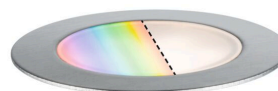

Artikelnummer:
94751

EAN-Nummer:
4000870947517

Name

Outdoor Plug & Shine Floor RGBW IP67 ZigBee

Hersteller
Paulmann

Kaufmännische Daten

VPE pro Masterkarton	1
Neu	✓
Garantie	5 Jahre

Technische Daten

Anzahl Brennstellen	01
Aufgenommene Leistung	2 W
Bestückung	incl. 1x2 W
Dimmbar	Ja
Dimmen	mit Smart Home
Farbe	Edelstahl
Farbtemperatur Bereich	3.000 - 6.500 K
Farbwechsel	Farbwechsel RGBW & Tunable White
Form	rund
Gewicht brutto	224 g
Gewicht netto	154 g
IP Schutz	IP67
Lebensdauer	30.000 h
Inklusive Leuchtmittel	✓
Material	Metall & Kunststoff
Rostfrei	Rostfrei
Schutzklasse	Schutzklasse III
Spannung	24 V
Technik	LED

Leuchtmitteldaten

Ausstrahlwinkel	90 °
Bestückung	2 W
Farbwiedergabeindex	> 80 Ra
Nennlichtstrom	65 lm
Lichtstrom LED-Modul	100 lm
Lichtstrom LED-Modul 360°	100 lm
Entspricht Glühlampe	5,5 W
Zündzeit <	0 s