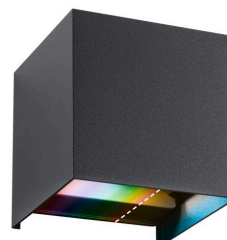

Artikelnummer:
94847

EAN-Nummer:
4000870948477

Name

Outdoor 230V Wandleuchte Cybo RGBW Zigbee 2000-6500K anthrazit

Hersteller
Paulmann

Kaufmännische Daten

VPE pro Masterkarton	1
Neu	✓
Garantie	5 Jahre

Technische Daten

Anzahl Brennstellen	01
Aufgenommene Leistung	7 W
Bestückung	incl. 2x2,5 W
Dimmbar	Ja
Dimmen	mit Smart Home
Farbe	Anthrazit
Farbtemperatur Bereich	2.000 - 6.500 K
Farbwechsel	Farbwechsel RGBW & Tunable White
Form	eckig
Gewicht brutto	488 g
Gewicht netto	385 g
IP Schutz	IP44
Lebensdauer	30.000 h
Inklusive Leuchtmittel	✓
Material	Aluminium
Rostfrei	Rostfrei
Schutzklasse	Schutzklasse II
Spannung	230 V
Technik	LED

Leuchtmitteldaten

Bestückung	2,5 W
Farbwiedergabeindex	> 80 Ra
Nennlichtstrom	150 lm
Lichtstrom LED-Modul	250 lm
Lichtstrom LED-Modul 360°	250 lm
Entspricht Glühlampe	33 W
Zündzeit <	0 s

Abmessungen

Abmessung (Höhe x Breite x Tiefe)	100 x 100 x 100 mm
Breite	100 mm
Höhe	100 mm
Tiefe	100 mm