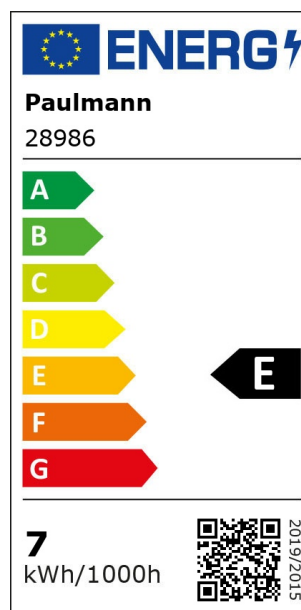

Artikelnummer:
28986

EAN-Nummer:
4000870289860

Name
LED Fil G60 780lm E27 7W gold dim 2700K 230V

Hersteller
Paulmann

Kaufmännische Daten

VPE pro Masterkarton	1
Neu	✓

Technische Daten

Anzahl Brennstellen	01
Bauform Leuchtmittel	Globe
Bestückung	7 W
Dimmbar	mit Dimmer R, L, C (univers. einsetzb.)
Energieverbrauch	7 kWh_1000h
Farbe	Gold
Farbtemperatur Bereich	2.700 K
Gewicht brutto	43 g
Gewicht netto	28 g
Lebensdauer	15.000 h
Inklusive Leuchtmittel	✓
Material	Glas
Scheinleistung	9,2 VA
Spannung	230 V
Stromstärke	41 mA
Technik	LED

Leuchtmitteldaten

Anlaufzeit bis 60% Lichtstrom	0 s
Anlaufzeit bis 60% Lichtstrom	0 s
Bestückung	7 W
Energieverbrauch	7 kWh_1000h
Farbkonsistenz	SDCM 6
Farbwiedergabeindex	> 80 Ra
Leistungsfaktor	0,73
Nennlichtstrom	780 lm
Lichtstromerhalt am Ende der Nennlebensdauer	94 %
Lichtstromwinkel	360 °
Schaltzyklen vorzeitiger Ausfall >=	50000
Scheinleistung	9,2 VA
Socket/Fassung	E27
Entspricht Glühlampe	59 W
Spektrale Strahlungsverteilungskurve	SS_LED_2700K
Zündzeit <	0 s

Abmessungen

Abmessung (Höhe x Breite x Tiefe)	87 x x mm
Durchmesser	60 mm
Höhe	87 mm

Kaufmännische Daten II

Zolltarifnummer	85395200000
Ursprungsland	CN