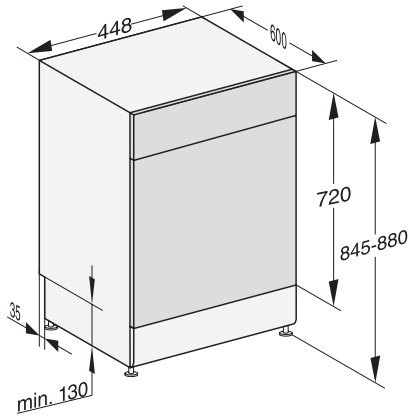

G 5740 SC SL

Stand-Geschirrspüler 45cm

für optimale Trocknungsergebnisse dank AutoOpen-Trocknung.

EAN-Nr.: 4002516607496 / Materialnummer: 12148030 / Alte Materialnummer: 21574016A

Extra sauber	•
Extra trocken	•
Korbgestaltung	
Besteckunterbringung	MultiFlex-Schublade 45er
Korbgestaltung	ExtraComfort 45 cm
Anzahl Maßgedecke	9
Sicherheit	
Waterproof-System	•
Kindersicherung	•
Technische Daten	
Nischenbreite minimal in mm	450
Nischenbreite maximal in mm	450
Nischenhöhe minimal in mm	845
Nischenhöhe maximal in mm	880
Niscentiefe in mm	600
Gerätebreite in mm	448
Gerätehöhe in mm	845
Gerätetiefe in mm	600
Gerätetiefe bei geöffneter Tür in cm	119,5
Nettogewicht in kg	48,4
Gesamtanschlusswert in kW	2,00
Spannung in V	230
Absicherung in A	10
Phasenanzahl	1
Elektrische Frequenz Standard	50
Länge Wasserzulaufschlauch in m	1,50
Länge Wasserablaufschlauch in m	1,50
Länge der elektrischen Zuleitung in m	1,70
Verfügbare Displaysprachen	
Verfügbare Displaysprachen durch MultiLingua	deutsch, english, hrvatski, română, slovenščina, srpski, ελληνικά

G 5740 SC SL

Stand-Geschirrspüler 45cm

für optimale Trocknungsergebnisse dank AutoOpen-Trocknung.

G7000, 45 cm, Standgeräte, Maßskizze, (Skizze)