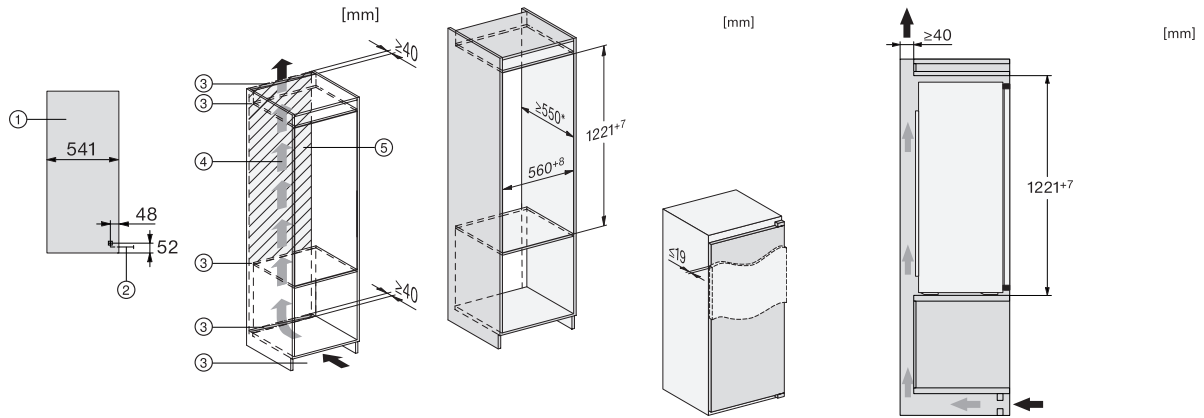

K 7326 E

Einbau-Kühlschrank

mit 4*-Gefrierfach, LED Beleuchtung und SuperKühlen für mehr Komfort.

K7318D, K7328D, K7316E, K7326E, K7317D, K7327D, K7315E, K7325E, Installation (Fußnote*) (Skizze)

*1. Ansicht von Vorne, 2. Netzanschlussleitung, L = 2300 mm, 3. Lüftungsausschnitt min. 200 cm², 4. Belüftung, 5. Kein Anschluss in diesem Bereich

K7318D, K7328D, K7316E, K7326E, K7317D, K7327D, K7315E, K7325E, Einbau (*Fußnote) (Skizze)

*Der deklarierte Energieverbrauch wurde mit einer Nischentiefe von 560 mm ermittelt. Das Kältegerät ist bei einer Nischentiefe von 550 mm voll funktionsfähig, hat aber einen geringfügig höheren Energieverbrauch.

K7318D, K7328D, K7316E, K7326E, K7317D, K7327D, K7315E, K7325E, Seitenansicht (Skizze)