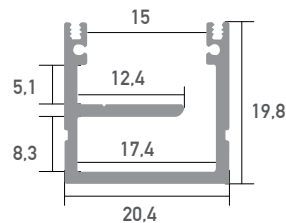

LED Profil Versalles weiß 3m

WSLPVE3

Aufbauprofil

LED Stripes: max. 32W/m / 12mm
Überlängen auf Anfrage bis zu 6m erhältlich

Farbe	weiß
Material	Aluminium
Oberfläche	lackiert
Montageart	Aufbau
Schutzart (IP)	65
Max. LED Leistung (W/m)	32
Max. LED Breite (mm)	12
Länge (m)	3
Breite (mm)	20,4
Höhe (mm)	19,8
EAN	2000000080116

Konfektionierung

SMARTLED LED Profile können nach Kundenwunsch auf die gewünschte Länge zugeschnitten werden.

Zubehör

SLP00D-L3V2
Abdeckung XL
frosted V2 3m

WSP162/1
Endkappe
ohne Kabelauslass

SLP10D
Halterung