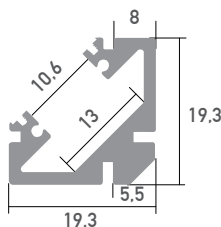

LED Profil Sophia weiß 2m

WSLPS

45° Eckprofil

-

LED Stripes: max. 25W/m / 10mm

Überlängen auf Anfrage bis zu 6m erhältlich

Farbe	weiß
Material	Aluminium
Oberfläche	lackiert
Montageart	Aufbau / 45° Eckprofil
Schutzart (IP)	65
Max. LED Leistung (W/m)	25
Max. LED Breite (mm)	10
Länge (m)	2
Breite (mm)	19,3
Höhe (mm)	19,3
EAN	2000000079639

Konfektionierung

SMARTLED LED Profile können nach Kundenwunsch auf die gewünschte Länge zugeschnitten werden.

Zubehör

SLP00-V2
Abdeckung
frosted 2m V2

WSLP08/3
Endkappe
ohne Kabelauslass, weiß

SLP19
Halterung