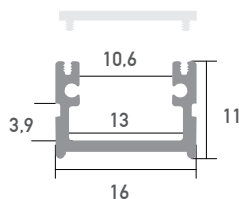

LED Profil Roma weiß 2m

WSLPR/1

Aufbauprofil

-

LED Stripes: max. 20W/m / 10mm

Überlängen auf Anfrage bis zu 6m erhältlich

Farbe	weiß
Material	Aluminium
Oberfläche	lackiert
Montageart	Aufbau
Schutzart (IP)	65
Max. LED Leistung (W/m)	20
Max. LED Breite (mm)	10
Länge (m)	2
Breite (mm)	16
Höhe (mm)	11
EAN	2000000079974

Konfektionierung

SMARTLED LED Profile können nach Kundenwunsch auf die gewünschte Länge zugeschnitten werden.

Zubehör

SLP00-V2
Abdeckung
frosted V2 2m

WSLP03/2
Endkappe
ohne Kabelauslass, weiß

SLP10/3
Halterung