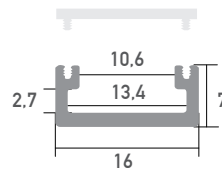

LED Profil Milano weiß 2m

WSLPM/1

Aufbauprofil

-

LED Stripes: max. 20W/m / 10mm

Überlängen auf Anfrage bis zu 6m erhältlich

Farbe	weiß
Material	Aluminium
Oberfläche	lackiert
Montageart	Aufbau
Schutzart (IP)	65
Max. LED Leistung (W/m)	20
Max. LED Breite (mm)	10
Länge (m)	2
Breite (mm)	16
Höhe (mm)	7
EAN	2000000080000

Konfektionierung

SMARTLED LED Profile können nach Kundenwunsch auf die gewünschte Länge zugeschnitten werden.

Zubehör

SLP00-V2
Abdeckung frosted
V2 2m

WSLP06/1
Endkappe
ohne Kabelaussch

SLP10/2
Halterung

Anwendungsbeispiel